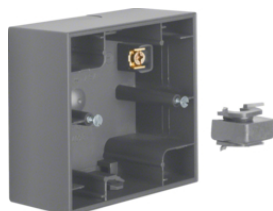

Puszki natynkowe białe, połysk

Opis	Opak.	Nr katalogowy	GrRab	Cena
K.1 Puszka natynkowa 1-krotna, biały	10	10417009	BER	39,20 zł/szt.
K.1 Puszka natynkowa 2-krotna pionowa, biały	5	10427009	BER	60,00 zł/szt.
K.1 Puszka natynkowa 3-krotna pionowa, biały	5	10437009	BER	95,00 zł/szt.
K.1 Puszka natynkowa 2-krotna pozioma, biały	5	10527009	BER	60,00 zł/szt.
K.1 Puszka natynkowa 3-krotna pozioma, biały	5	10537009	BER	95,00 zł/szt.

10417009

Puszki natynkowe antracyt mat, lakierowany

Opis	Opak.	Nr katalogowy	GrRab	Cena
K.1 Puszka natynkowa 1-krotna, antracyt mat, lakierowany	10	10417006	BER	37,40 zł/szt.
K.1 Puszka natynkowa 2-krotna pionowa, antracyt mat, lakierowany	5	10427006	BER	65,50 zł/szt.
K.1 Puszka natynkowa 3-krotna pionowa, antracyt mat, lakierowany	5	10437006	BER	102,00 zł/szt.
K.1 Puszka natynkowa 2-krotna pozioma, antracyt mat, lakierowany	5	10527006	BER	65,50 zł/szt.
K.1 Puszka natynkowa 3-krotna pozioma, antracyt mat, lakierowany	5	10537006	BER	102,00 zł/szt.