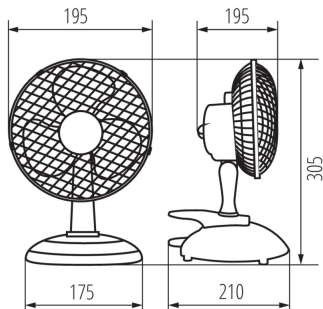

## 14951 VENETO-15B

Wentylator z klipsem mocującym

### DANE OGÓLNE:

**Kolor:** czarny

**Miejsce montażu:** na podłożu

**Miejsce zastosowania:** wewnątrz

**Wyłącznik:** tak

**Długość [mm]:** 195

**Szerokość [mm]:** 210

**Wysokość [mm]:** 305

### DANE TECHNICZNE:

**Napięcie znamionowe [V]:** 220-240 AC

**Częstotliwość znamionowa [Hz]:** 50/60

**Moc maksymalna [W]:** 15

**Klasa ochronności przed porażeniem elektrycznym:** II

**Materiał:** tworzywo sztuczne

**Zakres temperatury otoczenia, na którą może być narażony wyrób [°C]:** 5÷25

**Rodzaj przyłącza:** przewód zakończony wtyczką

**Liczba biegów:** 2