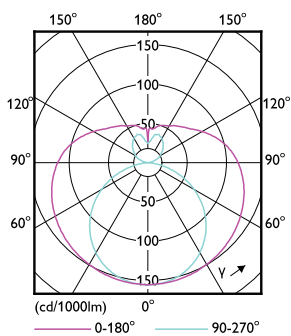

CorePro LEDtube EM/Mains

Mechanika i korpus

Wykończenie żarówki	Matowy
Materiał żarówki	szymba
Długość produktu	1200 mm
Kształt bańki	Rurka, dwustronkowa

Zatwierdzenie i Aplikacja

Klasa energooszczędności	E
Energooszczędny produkt	tak
Znaki zatwierdzenia	RoHS compliance Oznaczenie CE Certyfikat KEMA Keur
Zużycie energii elektrycznej w kWh/1000 h	15 kWh
Numer rejestracji EPREL	467308

Rysunki techniczne

CorePro LEDtube 1200mm 14.5W840

Product	D1	D2	A1	A2	A3
CorePro LEDtube 1200mm 14.5W840	25,7 mm	28 mm	1198 mm	1205 mm	1212 mm

Dane fotometryczne

LEDtube COR 1 14,5W G13 1600lm-LDD

LEDtube COR 1 14,5W G13 1600lm 840-POC