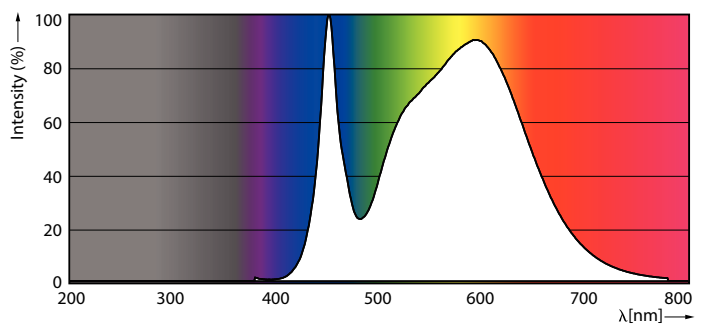

Rysunki techniczne

CorePro LEDtube 1200mm 14.5W840

Product	D1	D2	A1	A2	A3
CorePro LEDtube 1200mm 14.5W840	25,7 mm	28 mm	1198 mm	1205 mm	1212 mm

Dane fotometryczne

LEDtube COR 1 14,5W G13 1600lm-LDD

LEDtube COR 1 14,5W G13 1600lm 840-POC