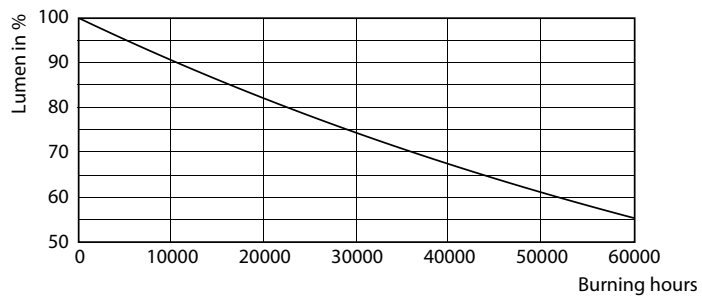

CorePro LEDtube EM/Mains

Okres eksploatacji

LEDtube 30K