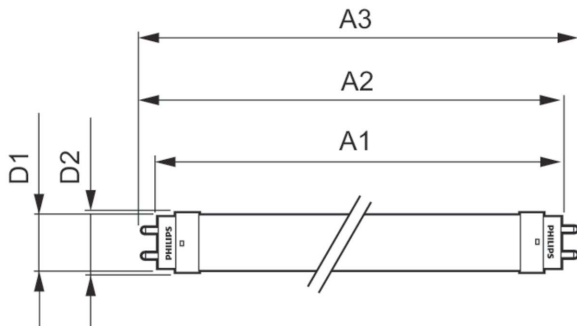

Wskazówki bezpieczeństwa i ostrzeżenia

• -

Dane produktu

Informacje ogólne	
Trzonek	G13 [Medium Bi-Pin Fluorescent]
Zgodność z normą UE RoHS	Tak
Trwałość nominalna (Nom)	30000 h
Cykl załączania	200000X
Wartość referencyjna pomiaru strumienia	Sphere
Dane techniczne oświetlenia	
Kod barwy	840 [Tb 4000K (841)]
Kąt rozsytu światła (Nom)	240 °
Strumień świetlny (Nom)	1600 lm
Oznaczenie koloru	chłodnobiała (CW)
Skorelowana temperatura barwowa (Nom)	4000 K
Skuteczność świetlna (znamionowa) (Nom)	110,00 lm/W
Jednorodność barw	<6
Wskaźnik oddawania barw (Nom)	80
LLMF At End Of Nominal Lifetime (Nom)	70 %

CorePro LEDtube EM/Mains

Mechanika i korpus

Wykończenie żarówki	Matowy
Materiał żarówki	szymba
Długość produktu	1200 mm
Kształt bańki	Rurka, dwustronkowa

Zatwierdzenie i Aplikacja

Klasa energooszczędności	E
Energooszczędny produkt	tak
Znaki zatwierdzenia	RoHS compliance Oznaczenie CE Certyfikat KEMA Keur
Zużycie energii elektrycznej w kWh/1000 h	15 kWh
Numer rejestracji EPREL	467308

Dane produktu

Pełny kod produktu	871951432535700
Nazwa produktu na zamówieniu	CorePro LEDtube 1200mm 14.5W840
EAN/UPC - Produkt	8719514325357
Kod zamówienia	32535700
Numerator - Quantity Per Pack	1
Numerator - Packs per outer box	10
Material Nr. (12NC)	929003022302
SAP Net Weight (Piece)	0,215 kg

Rysunki techniczne

CorePro LEDtube 1200mm 14.5W840

Product	D1	D2	A1	A2	A3
CorePro LEDtube 1200mm 14.5W840	25,7 mm	28 mm	1198 mm	1205 mm	1212 mm

Dane fotometryczne

LEDtube COR 1 14,5W G13 1600lm-LDD

LEDtube COR 1 14,5W G13 1600lm 840-POC