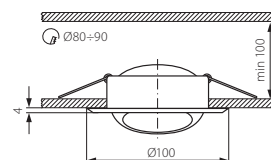

12V	max 50	MR-16	Gx5,3	45°	2x 0,75mm <sup>2</sup>	12 cm	0,5	IP 20	House icon	III	1/-/50	124 [g]	CE
-----	--------	-------	-------	-----	------------------------	-------	-----	-------	------------	-----	--------	---------	----