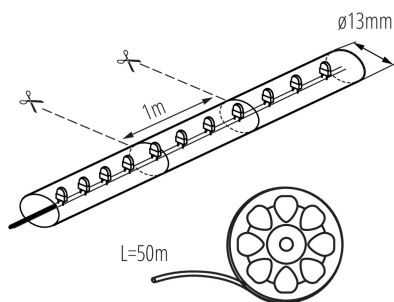

Wąż świetlny

GIVRO LED to 50 metrowe węże świetlne dostępne w pięciu barwach świecenia: zimnobiałej, żółtej, zielonej, niebieskiej oraz czerwonej. Na całej swojej długości wąż ma 125W a jako źródło światła wykorzystuje 1800 diod LED. Do jego prawidłowego działania wymagane jest urządzenie zasilające GIVRO PR SET (kod 08637). Wąż można dzielić na segmenty ($s=2m=72LED/5W$), a w miejscu odcięcia możliwe jest ponowne połączenie w dowolny układ dzięki elementom systemu GIVRO LED. Za pomocą kolorowych węży LED zamontowanych w takich miejscach jak ściana, sufit, pod meblami czy schodami możliwe jest wydobycie charakteru pomieszczenia poprzez akcent świetlny w wybranym kolorze. Dzięki wysokiemu IP 44 GIVRO LED śmiało można zastosować na zewnątrz budynków: balkonach, altankach i ogrodach dekorując i upiększając obejścia. Pamiętaj, aby węży nie montować w miejscach w których panują niekorzystne warunki otoczenia np. kurz, pył, woda, wilgoć, wibracje oraz aby montaż wykonała osoba posiadająca odpowiednie uprawnienia. Sprzedaż węży dot. pełnych rolek - 50 metrowych.

DANE OGÓLNE:

Kolor: zielony

Miejsce zastosowania: wewnątrz i na zewnątrz

Minimalna odległość od oświetlanego obiektu: 0,1m

Wyrób nie nadający się do okrywania materiałem

termoizolacyjnym: tak

Długość [mm]: 50000

Średnica [mm]: 13

DANE TECHNICZNE:

Napięcie znamionowe [V]: 220-240 DC

Moc znamionowa [W]: 125

Klasa ochronności przed porażeniem elektrycznym: II

Rodzaj diody: LED DIP

Barwa światła: zielona

Znamionowa trwałość lampy [h]: 50000

Zakres temperatury otoczenia, na którą może być narażony wyrób [°C]: -5÷25

W skład oprawy wchodzi wbudowane lampy LED o klasach energetycznych: A++,A+,A

Stopień IP: 44

Wąż świetlny

INFORMACJE DODATKOWE:

- wąż o długości 50m
- możliwość dzielenia pasków LED na segmenty (1m = 36 x LED)
- do prawidłowego działania wymagane jest urządzenie zasilające GIVRO PR SET dostępne w ofercie Kanlux