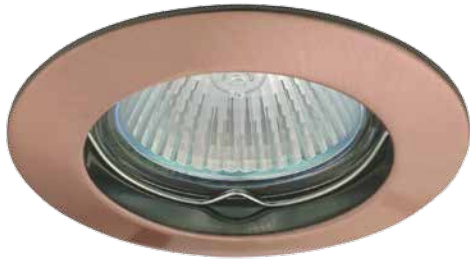

VIDI CTC-5514

VIDI CTC-5514-AN

VIDI CTC-5514-W

VIDI CTC-5514-C

VIDI CTC-5514-C/M

VIDI CTC-5514-AN

VIDI CTC-5514-B

Kanlux

VIDI CTC-5514-W	02790	biały / white / белая
VIDI CTC-5514-C	02791	chrom / chrome / хром
VIDI CTC-5514-C/M	02793	matowy chrom / matte chrome / матовый хром
VIDI CTC-5514-AN	02795	miedź / copper / медь
VIDI CTC-5514-MPC	02812	matowo perłowy chrom / matte pearl chrome / матово-перламутровый хром
VIDI CTC-5514-B	25995	czarny / black / черный

PL

material: stop aluminium

GB

material: aluminium alloy

RUS

Материал: алюминиевый сплав

VIDI CTC-5515

VIDI CTC-5515-AN

VIDI CTC-5515-W

VIDI CTC-5515-C

VIDI CTC-5515-C/M

VIDI CTC-5515-AN

VIDI CTC-5515-B

Kanlux

VIDI CTC-5515-W	02780	biały / white / белая
VIDI CTC-5515-C	02781	chrom / chrome / хром
VIDI CTC-5515-C/M	02783	matowy chrom / matte chrome / матовый хром
VIDI CTC-5515-AN	02785	miedź / copper / медь
VIDI CTC-5515-PN	02787	matowo perłowy chrom / matte pearl chrome / матово-перламутровый хром
VIDI CTC-5515-B	25996	czarny / black / черный