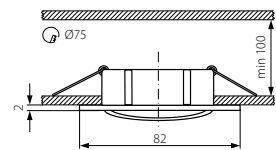

VIDI CTC-5515-W

VIDI CTC-5515-C

VIDI CTC-5515-C/M

VIDI CTC-5515-AN

VIDI CTC-5515-B

Kanlux

VIDI CTC-5515-W	02780	biały / white / белая
VIDI CTC-5515-C	02781	chrom / chrome / хром
VIDI CTC-5515-C/M	02783	matowy chrom / matte chrome / матовый хром
VIDI CTC-5515-AN	02785	miedź / copper / медь
VIDI CTC-5515-PN	02787	matowo perłowy chrom / matte pearl chrome / матово-перламутровый хром
VIDI CTC-5515-B	25996	czarny / black / черный