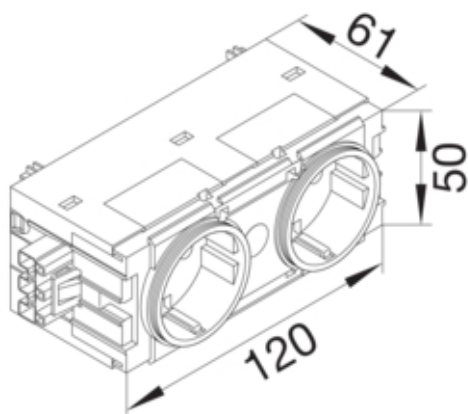

tehalit.WA Gniazdo SCHUKO 2-krotne WAGO C-profil  
czerwony

GS20003020

**Konstrukcja**

System połączeń	Wago Winsta
Liczba biegunów	2 P
Montaż	kanał naścienny

**Funkcje**

Połączenie zaciskowe	tak
Z oświetleniem orientacyjnym	nie
Zabezpieczenie przed przepięciem	nie

#### Wymiary

Głębokość produktu	61 mm
Wysokość produktu	50 mm
Szerokość produktu	120 mm
Linia produktowa	Ecoline
Długość izolacji	12 mm