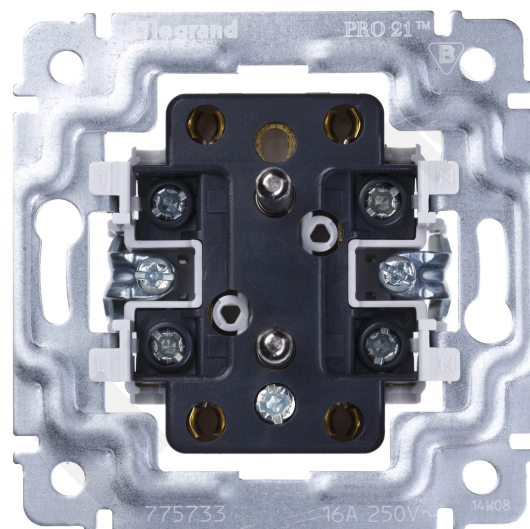

## SISTENA LIFE Gniazdo podwójne 2x2P+Z IP2 16A-250V~

ref. 775733

Cena bez VAT\*:  
39.60 Zł. / SZT.

Wartość rabatów ustala hurtownia

### Charakterystyka ogólna

Gniazda wtyczkowe Systena Life

- Mechanizm z uchwytem metalowym, montaż przy pomocy pazurków lub wkrętów
- Do wyposażenia w klawisz lub plakietkę i ramkę

### Parametry produktu

Gniazda wtyczkowe 16A-250V~

- Gniazdo podwójne 2x2P+Z
- Mechanizm wyposażony w podwójne zaciski śrubowe
- Możliwy montaż w puszcze pojedynczej przy użyciu pazurków lub wkrętów