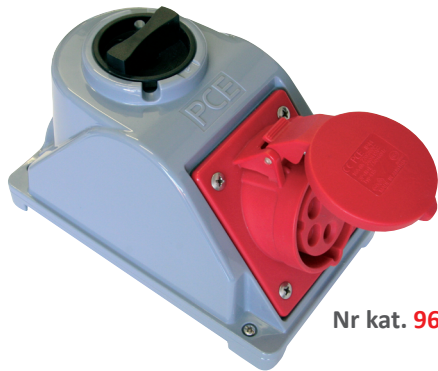

„Combo Pol“ Gniazdo stałe z wyłącznikiem 0-1 16A 3P+Z+N 400V IP44

Nr kat. **96061540W**

- CEE 16A 3P do 32A 5P
- zaciski śrubowe
- tworzywo sztuczne: PA6
- styki niklowane

IP44 bryzgoszczelne
IP67 wodoszczelne na życzenie

Connection
to the future

Wymiary:

| | 16 Amp | | |
|------------------------------------|--------|-----------------|-----|
| Bieguny | 3 | 4 | 5 |
| a | 208 | 209 | 207 |
| Typy połączeń: | | Zaciski śrubowe | |
| Przewód giętki [mm ²] | | 1-2,5 | |
| Przewód sztywny [mm ²] | | 1-4 | |
| Waga [g] | 675 | 695 | 705 |