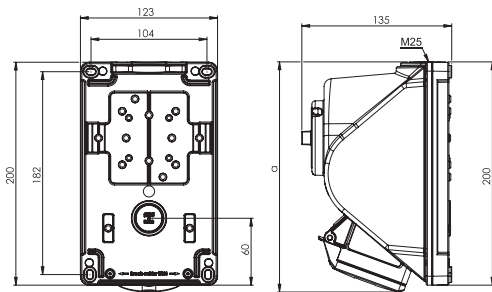

„Combo Pol“ Gniazdo stałe z wyłącznikiem 0-1 16A 3P+Z+N 400V IP44

Nr kat. **96061540W**

- CEE 16A 3P do 32A 5P
- zaciski śrubowe
- tworzywo sztuczne: PA6
- styki niklowane

IP44 bryzgoszczelne
IP67 wodoszczelne na życzenie

Connection
to the future

Wymiary:

| | 16 Amp | | |
|------------------------------------|--------|-----------------|-----|
| Bieguny | 3 | 4 | 5 |
| a | 208 | 209 | 207 |
| Typy połączeń: | | Zaciski śrubowe | |
| Przewód giętki [mm ²] | | 1-2,5 | |
| Przewód sztywny [mm ²] | | 1-4 | |
| Waga [g] | 675 | 695 | 705 |