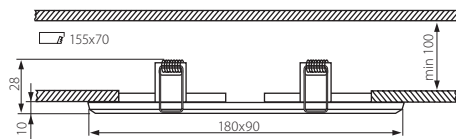

12V max 50 MR-16 Gx5,3 2x 0,75mm² 13 cm 0,5 IP 20 1/-/50 134 g CE

MORTA CT-DSL-SR

MORTA CT-DSL50-SR

MORTA CT-DSL50-SR

MORTA CT-DSL250-SR

MORTA CT-DSL250-SR

- ▶ obudowa: szkło / pierścieni: stop metali nieżelaznych
- ▶ casing: glass / ring: non-ferrous metal alloy

Kanlux					
MORTA CT-DSL50-SR	18512	srebrny / silver	max 50	1/-/50	178
MORTA CT-DSL250-SR	19362	srebrny / silver	2 x max 50	1/-/25	360

12V MR-16 Gx5,3 2x 0,75mm² 13 cm 0,5 IP 20 CE