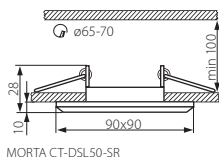

MORTA CT-DSO50-SR

MORTA CT-DSO50-B

MORTA CT-DSO50-BL

- ▶ obudowa: szkło / pierścieni: stop metali nieżelaznych
- ▶ casing: glass / ring: non-ferrous metal alloy

Kanlux		
MORTA CT-DSO50-SR	19442	srebrny / silver
MORTA CT-DSO50-B	19440	czarny / black
MORTA CT-DSO50-BL	19441	niebieski / blue

12V max 50 MR-16 Gx5,3 2x 0,75mm² 13 cm 0,5 IP 20 1/-/50 134 g CE

MORTA CT-DSL-SR

MORTA CT-DSL50-SR

MORTA CT-DSL50-SR

MORTA CT-DSL250-SR

MORTA CT-DSL250-SR

- ▶ obudowa: szkło / pierścieni: stop metali nieżelaznych
- ▶ casing: glass / ring: non-ferrous metal alloy

Kanlux					
MORTA CT-DSL50-SR	18512	srebrny / silver	max 50	1/-/50	178
MORTA CT-DSL250-SR	19362	srebrny / silver	2 x max 50	1/-/25	360

12V MR-16 Gx5,3 2x 0,75mm² 13 cm 0,5 IP 20 CE