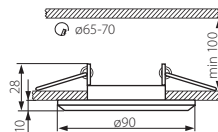

MORTA CT-DSO50-SR

MORTA CT-DSO50-B

MORTA CT-DSO50-BL

- ▶ obudowa: szkło / pierścieni: stop metali nieżelaznych
- ▶ casing: glass / ring: non-ferrous metal alloy

Kanlux		
MORTA CT-DSO50-SR	19442	srebrny / silver
MORTA CT-DSO50-B	19440	czarny / black
MORTA CT-DSO50-BL	19441	niebieski / blue

12V max 50 MR-16 Gx5,3 2x 0,75mm² 13 cm 0,5 IP 20 1/-/50 134 g CE

MORTA CT-DSL-SR

MORTA CT-DSL50-SR

MORTA CT-DSL50-SR

MORTA CT-DSL250-SR

MORTA CT-DSL250-SR

- ▶ obudowa: szkło / pierścieni: stop metali nieżelaznych
- ▶ casing: glass / ring: non-ferrous metal alloy

Kanlux					
MORTA CT-DSL50-SR	18512	srebrny / silver	max 50	1/-/50	178
MORTA CT-DSL250-SR	19362	srebrny / silver	2 x max 50	1/-/25	360

12V MR-16 Gx5,3 2x 0,75mm² 13 cm 0,5 IP 20 CE