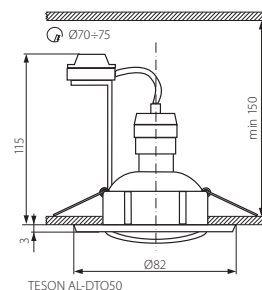

TESON AL-DSO50

TESON AL-DLS50

TESON AL-DSO50

TESON AL-DLS50

► obudowa: odlew stopu aluminium

► casing: aluminum alloy cast

<b>Kanlux</b>			[g]
TESON AL-DSO50	07372	aluminium / aluminum	100
TESON AL-DLS50	07373	aluminium / aluminum	112

## TESON AL-DT

TESON AL-DTO50

TESON AL-DTL50

TESON AL-DTO50

TESON AL-DTL50

► obudowa: odlew stopu aluminium

► casing: aluminum alloy cast

<b>Kanlux</b>			[g]
TESON AL-DTO50	07370	aluminium / aluminum	118
TESON AL-DTL50	07371	aluminium / aluminum	130