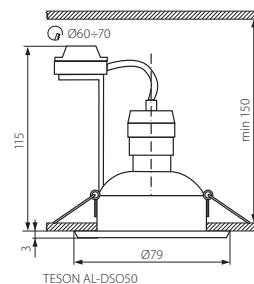

TESON AL-DSO50

TESON AL-DLS50

TESON AL-DSO50

TESON AL-DLS50

► obudowa: odlew stopu aluminium

► casing: aluminum alloy cast

<b>Kanlux</b>			[g]
TESON AL-DSO50	07372	aluminium / aluminum	100
TESON AL-DLS50	07373	aluminium / aluminum	112

## TESON AL-DT

TESON AL-DTO50

TESON AL-DTL50

TESON AL-DTO50

TESON AL-DTL50

► obudowa: odlew stopu aluminium

► casing: aluminum alloy cast

<b>Kanlux</b>			[g]
TESON AL-DTO50	07370	aluminium / aluminum	118
TESON AL-DTL50	07371	aluminium / aluminum	130