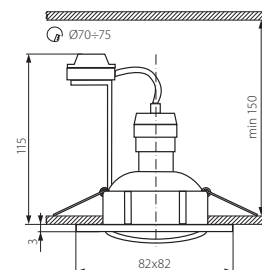

TESON AL-DSO50

TESON AL-DLS50

TESON AL-DSO50

TESON AL-DLS50

► obudowa: odlew stopu aluminium

► casing: aluminum alloy cast

<b>Kanlux</b>			[g]
TESON AL-DSO50	07372	aluminium / aluminum	100
TESON AL-DLS50	07373	aluminium / aluminum	112

## TESON AL-DT

TESON AL-DTO50

TESON AL-DTL50

TESON AL-DTO50

TESON AL-DTL50

► obudowa: odlew stopu aluminium

► casing: aluminum alloy cast

<b>Kanlux</b>			[g]
TESON AL-DTO50	07370	aluminium / aluminum	118
TESON AL-DTL50	07371	aluminium / aluminum	130