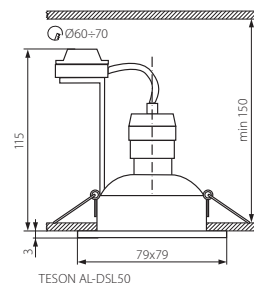

TESON AL-DSO50

TESON AL-DLS50

TESON AL-DSO50

TESON AL-DLS50

► obudowa: odlew stopu aluminium

► casing: aluminum alloy cast

<b>Kanlux</b>			[g]
TESON AL-DSO50	07372	aluminium / aluminum	100
TESON AL-DLS50	07373	aluminium / aluminum	112

## TESON AL-DT

TESON AL-DTO50

TESON AL-DTL50

TESON AL-DTO50

TESON AL-DTL50

► obudowa: odlew stopu aluminium

► casing: aluminum alloy cast

<b>Kanlux</b>			[g]
TESON AL-DTO50	07370	aluminium / aluminum	118
TESON AL-DTL50	07371	aluminium / aluminum	130