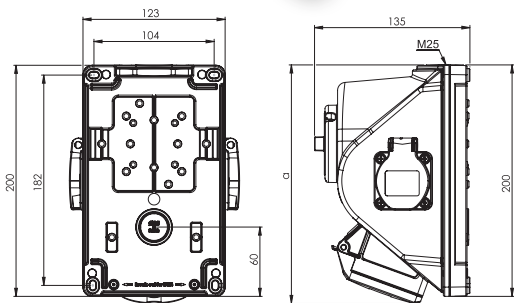

## „Combo Pol“ Gniazdo stałe z wyłącznikiem 0-1 32A 3P+Z 400V IP44

Nr kat. **96062442W**

- CEE 16A 3P do 32A 5P z 2 gniazdami jednofazowymi 16A 230V

- zaciski śrubowe
- tworzywo sztuczne: PA6
- styki nikielwane

### Wymiary:

	32 Amp		
Bieguny	3	4	5
a	211	211	212
Typy połączeń:		Zaciski śrubowe	
Przewód giętki [mm <sup>2</sup> ]		2,5-6	
Przewód sztywny [mm <sup>2</sup> ]		2,5-10	
Waga [g]	755	780	805

**PCE Polska Sp. z o. o.**