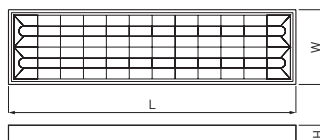

OS-HERZWKPL4-00

Code	Power (W)	Dimensions (mm)	Material	Color	Weight (g)	Barcode
OS-RE218N-01	2 x 18 W	612 x 300 x 72	korpus: blacha stalowa; raster paraboliczny z poprzeczkami V-kształtnymi	biały white белый weiß fehér	1600 g	5908231332783
OS-RE236N-01	2 x 36 W	1222 x 300 x 72	body: steel sheet; parabolic louvre screen with V-shaped cross-bars		2640 g	5908231302939
OS-RE258N-01	2 x 58 W	1522 x 300 x 72	корпус: листовая сталь; параболический экран с V-образными поперечинами		3800 g	5908231304650
OS-RE418N-01	4 x 18 W	610 x 610 x 72	Korpus: Stahlblech; Parabol-Raster mit V-förmigen Querleisten váz: acéllemez, parabolatükrös lámpatest V alakú rácsozással		2620 g	5908231302946