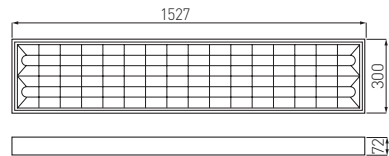

PL Oprawa rastrowa natynkowa
EN Surface mounted louvre fitting
RU Растровый накладной светильник
DE Aufbaurasterleuchte
HU Falra szerelhető fénycső lámpatest

Aksesoria,
Accessories,
Аксессуары,
Zubehör,
Tartozékok:

OS-HERZWKPL4-00

OS-LE150NJ-01	blacha stalowa, steel sheet, стальной лист, Stahlblech, acéllemez	biały, white, белый, weiß, fehér	3750 g	5908231307637
---------------	---	--	--------	---------------

Technical & industrial fixtures

OS-HERZWKPL4-00

Code	Power (W)	Dimensions (mm)	Material	Color	Weight (g)	Barcode
OS-RE218N-01	2 x 18 W	612 x 300 x 72	korpus: blacha stalowa; raster paraboliczny z poprzeczkami V-kształtnymi	biały white белый weiß fehér	1600 g	5908231332783
OS-RE236N-01	2 x 36 W	1222 x 300 x 72	body: steel sheet; parabolic louvre screen with V-shaped cross-bars		2640 g	5908231302939
OS-RE258N-01	2 x 58 W	1522 x 300 x 72	корпус: листовая сталь; параболический экран с V-образными поперечинами		3800 g	5908231304650
OS-RE418N-01	4 x 18 W	610 x 610 x 72	Korpus: Stahlblech; Parabol-Raster mit V-förmigen Querleisten váz: acéllemez, parabolatükrös lámpatest V alakú rácsozással		2620 g	5908231302946