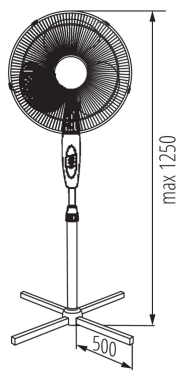

14950 VENETO-40GR

Wentylator stojący 40cm

DANE OGÓLNE:

Kolor: szary

Miejsce montażu: na podłożu

Miejsce zastosowania: wewnątrz

Wyłącznik: tak

Długość [mm]: 500

Szerokość [mm]: 500

Wysokość [mm]: 1250

DANE TECHNICZNE:

Napięcie znamionowe [V]: 220-240 AC

Częstotliwość znamionowa [Hz]: 50/60

Moc maksymalna [W]: 45

Klasa ochrony przed porażeniem elektrycznym: II

Zakres temperatury otoczenia, na którą może być narażony wyrób [°C]: 5÷25

Obroty silnika: max 1250 rpm

Rodzaj przyłącza: przewód zakończony wtyczką

Liczba biegów: 3