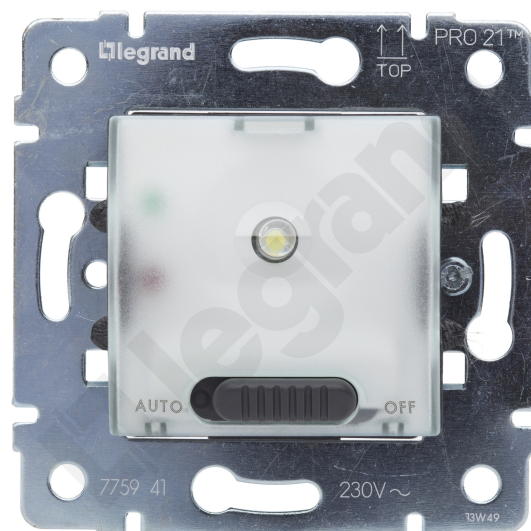

## SISTENA LIFE Lampka oświetlenia awaryjnego 230V~

ref. 775941

**Produkt wycofany**

### Charakterystyka ogólna

Oświetlenie i sygnalizacja Sistena Life- Mechanizm z uchwytem metalowym, montaż przy pomocy pazurków lub wkrętów

- Do wyposażenia w klawisz/plakietkę i ramkę

### Parametry produktu

Oświetlenie awaryjne- Lampka oświetlenia awaryjnego 230V~

- Czas świecenia: 1 godzina

- Dostarczana z żarówką 2,2 V -0,25A (gwint E10)