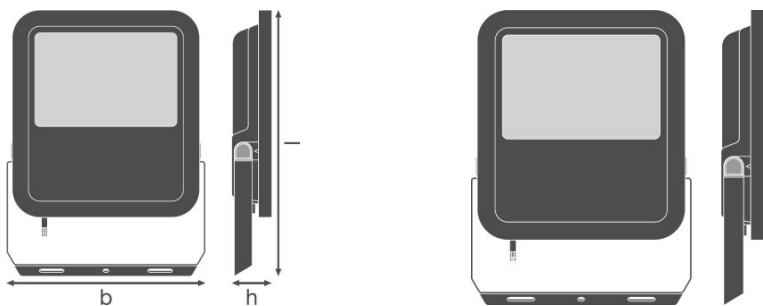

## Wymiary i waga

Długość	335,0 mm
Szerokość	250,0 mm
Wysokość	55,0 mm

Masa produktu	2800,00 g
Długość przewodów	1000 mm