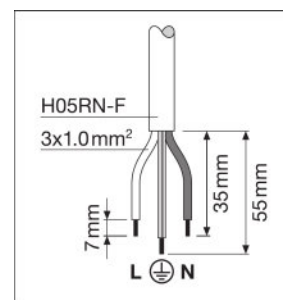

ODNOŚNIKI/ŁĄCZA

Gwarancja, patrz

▶ www.ledvance.pl/gwarancja

OŚWIADCZENIE

Zastrzega się możliwość zmian bez uprzedzenia. Błędy i ominięcia są możliwe. Należy zawsze upewnić się czy korzystasz z najnowszej wersji katalogu.