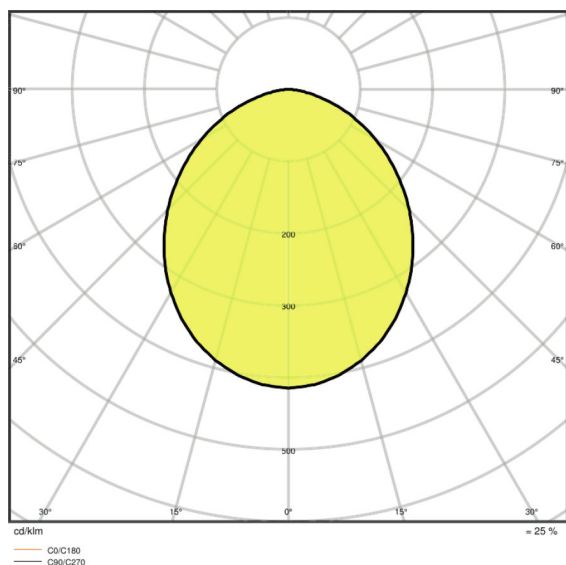

Rozsył światła

LDC typ polar

INSTRUKCJA BEZPIECZEŃSTWA

- Maksymalna. powierzchnia obciążenia wiatrem 0,061 m²

DANE LOGISTYCZNE

Kod produktu	Opakowanie (liczba produktów / opakowanie)	Wymiary (długość x szerokość x wysokość)	Waga brutto	Objętość
4058075422520	Składane pudełko 1	62 mm x 257 mm x 352 mm	2957,00 g	5.61 dm³
4058075422537	Karton wysyłkowy 2	302 mm x 170 mm x 414 mm	6326,00 g	21.25 dm³

Wymieniony kod produktu oznacza najmniejszą ilość produktu, jaka może być zamówiona. Jednostka transportowa może zawierać jedną sztukę lub więcej. Składając zamówienie prosimy o zamawianie ilości odpowiadających jednej lub wielokrotności jednostki transportowej.

ADDITIONAL CATALOG INFORMATION