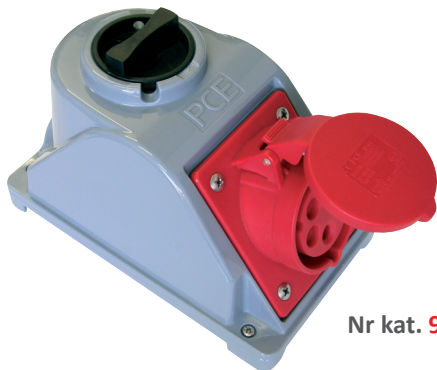

„Combo Pol“ Gniazdo stałe z wyłącznikiem L-O-P 32A 3P+Z+N 400V IP44

Nr kat. **960625401W**

- CEE 16A 3P do 32A 5P
- zaciski śrubowe
- tworzywo sztuczne: PA6
- styki niklowane

IP44 bryzgoszczelne
IP67 wodoszczelne na życzenie

Connection
to the future

Wymiary:

	32 Amp		
Bieguny	3	4	5
a	211	211	212
Typy połączeń:		Zaciski śrubowe	
Przewód giętki [mm ²]		2,5-6	
Przewód sztywny [mm ²]		2,5-10	
Waga [g]	755	780	805

PCE Polska Sp. z o. o.