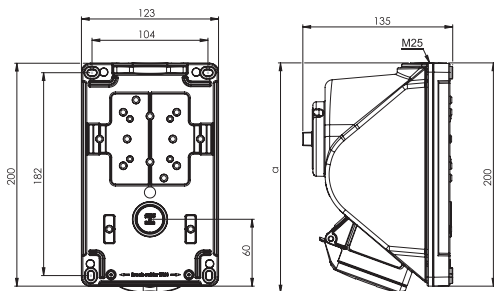

„Combo Pol“ Gniazdo stałe z wyłącznikiem L-O-P 32A 3P+Z+N 400V IP44

Nr kat. **960625401W**

- CEE 16A 3P do 32A 5P
- zaciski śrubowe
- tworzywo sztuczne: PA6
- styki niklowane

IP44 bryzgoszczelne
IP67 wodoszczelne na życzenie

Connection
to the future

Wymiary:

	32 Amp		
Bieguny	3	4	5
a	211	211	212
Typy połączeń:		Zaciski śrubowe	
Przewód giętki [mm ²]		2,5-6	
Przewód sztywny [mm ²]		2,5-10	
Waga [g]	755	780	805

PCE Polska Sp. z o. o.