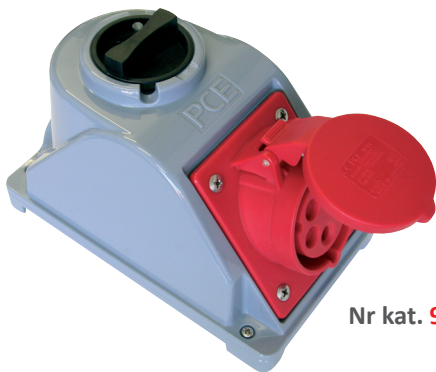

## „Combo Pol“ Gniazdo stałe z wyłącznikiem L-O-P 16A 3P+Z+N 400V IP44

Nr kat. **960615401W**

- CEE 16A 3P do 32A 5P
- zaciski śrubowe
- tworzywo sztuczne: PA6
- styki niklowane

**IP44** bryzgoszczelne  
**IP67** wodoszczelne na życzenie

### Wymiary:

	16 Amp		
Bieguny	3	4	5
a	208	209	207
Typy połączeń:		Zaciski śrubowe	
Przewód giętki [mm <sup>2</sup> ]		1-2,5	
Przewód sztywny [mm <sup>2</sup> ]		1-4	
Waga [g]	675	695	705

**PCE Polska Sp. z o. o.**  
ul. Zielona 12  
58-200 Dzierżonów  
TEL. +48 74 831 76 00  
FAX. + 48 74 831 17 00  
MAIL: pce@pce.pl  
www.pce.pl