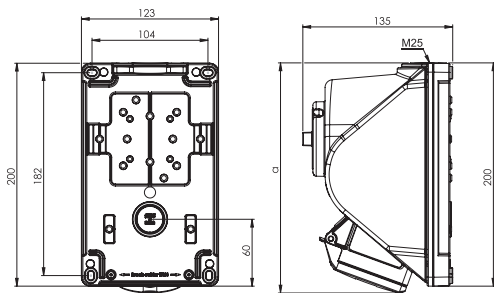

## „Combo Pol“ Gniazdo stałe z wyłącznikiem L-O-P 16A 3P+Z+N 400V IP44

Nr kat. **960615401W**

- CEE 16A 3P do 32A 5P
- zaciski śrubowe
- tworzywo sztuczne: PA6
- styki niklowane

**IP44** bryzgoszczelne  
**IP67** wodoszczelne na życzenie

### Wymiary:

	16 Amp		
Bieguny	3	4	5
a	208	209	207
Typy połączeń:		Zaciski śrubowe	
Przewód giętki [mm <sup>2</sup> ]		1-2,5	
Przewód sztywny [mm <sup>2</sup> ]		1-4	
Waga [g]	675	695	705

**PCE Polska Sp. z o. o.**  
ul. Zielona 12  
58-200 Dzierżonów  
TEL. +48 74 831 76 00  
FAX. + 48 74 831 17 00  
MAIL: pce@pce.pl  
www.pce.pl