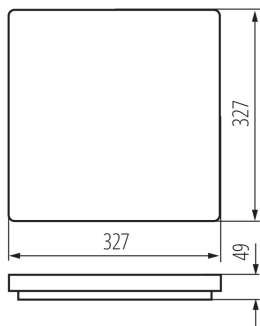

Plafoniera LED

54IP

Kanlux VARSO LED to rodzina plafonier hermetycznych ze zintegrowanym źródłem światła LED. Jest to znakomita propozycja zarówno dla inwestycji (spółdzielnie mieszkaniowe, hotele) jak i indywidualnych gospodarstw domowych gdzie potrzebna jest podwyższona odporność na wilgoć (IP54).

DANE OGÓLNE:

Kolor: biały

Miejsce montażu: do nadbudowania na suficie

Miejsce zastosowania: wewnątrz i na zewnątrz

Mikroprzerwa pomiędzy stykami przełącznika: tak

Minimalna odległość od oświetlanego obiektu: 0,5m

Możliwość współpracy ze ściemniaczem: nie

Wykrywanie ruchu: tak

Wymienne źródło światła: nie

Długość [mm]: 327

Szerokość [mm]: 327

Wysokość [mm]: 49

Regulacja czułości: tak

Zintegrowane źródło światła LED: tak

DANE TECHNICZNE:

Napięcie znamionowe [V]: 220-240 AC

Częstotliwość znamionowa [Hz]: 50/60

Moc maksymalna [W]: 24

Klasa ochronności przed porażeniem elektrycznym: II

Materiał klosza: tworzywo sztuczne

Rodzaj diody: LED SMD

Strumień świetlny [lm]: 2280

Barwa światła: biała

Temperatura barwowa [K]: 4000

Jednolitość barw [SDCM]: ≤6

Współczynnik oddawania barw Ra: ≥80

Trwałość [h]: 20000

Ilość cykli wł/wył: ≥20000

Kąt świecenia [°]: 120

Zakres temperatury otoczenia, na którą może być narażony wyrób [°C]: -20÷35

Materiał obudowy: tworzywo sztuczne