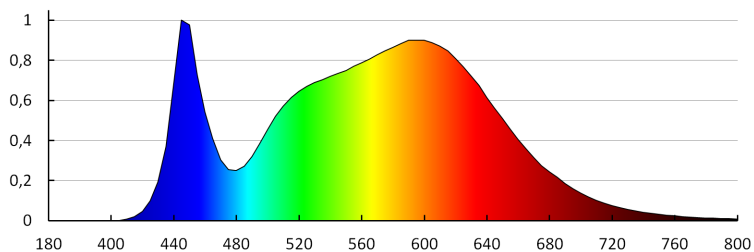

INFORMACJE DODATKOWE:

- Atest PZH: Numer BK/K/0352/01/2018, ważny do 2023-05-30
- VARSO LED + SE - wersja z czujnikiem ruchu

KANLUX S.A. (kat 26983) VARSO LED 24W-NW-L-SE / LDC (Polar)