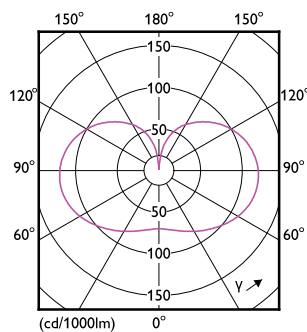

Rysunki techniczne

Product	D	C
LED classic 200W A95 E27 WW FR ND 1PF	95 mm	165 mm

Dane fotometryczne

Spectral Power Distribution Colour - LED classic 200W A95 E27 WW FR ND 1PF

Light Distribution Diagram - LED classic 200W A95 E27 WW FR ND 1PF

Żarówki LED z klasycznym żarnikiem

Dane fotometryczne

General uniform lighting - LED classic 200W A95 E27 WW FR ND 1PF

Okres eksploatacji

Life Expectancy Diagram - LED classic 200W A95 E27 WW FR ND 1PF

Lumen Maintenance Diagram - LED classic 200W A95 E27 WW FR ND 1PF