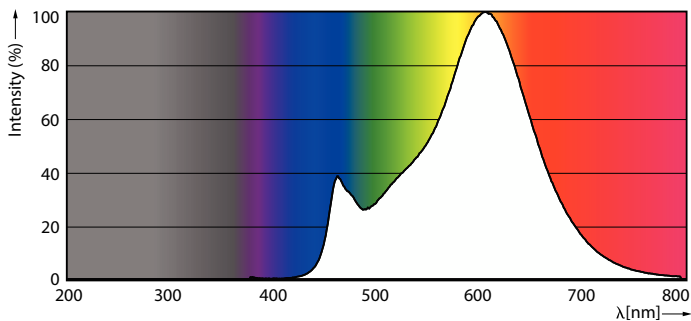

Dane techniczne oświetlenia	
Kod Barwy	827 [CCT of 2700K]
Kod barwy	827 [CCT of 2700K]
Strumień Świetlny	3 452 lm
Oznaczenie koloru	barwa ciepło-biała (WW)
Skorelowana Temperatura Barwowa (Nom)	2700 K
Skuteczność świetlna (znamionowa) (Nom)	150,00 lm/W
Jednorodność barw	<6
Wskaźnik oddawania barw (CRI)	80
LLMF At End Of Nominal Lifetime (Nom)	70 %
Wartość migotania (PstLM)	1
Wartość efektu stroboskopowego (SVM)	0,4

Certyfikaty i zastosowania

Klasa Efektywności Energetycznej	D
Zużycie energii elektrycznej w kWh/1000 h	23 kWh
Numer Rejestracyjny EPREL	374908
EyeComfort	Tak

Dane techniczne produktu

Nazwa produktu na zamówieniu	LED classic 200W A95 E27 WW FR ND 1PF
------------------------------	--

Rysunki techniczne

Product	D	C
LED classic 200W A95 E27 WW FR ND 1PF	95 mm	165 mm

Dane fotometryczne

Spectral Power Distribution Colour - LED classic 200W A95 E27 WW FR ND 1PF

Light Distribution Diagram - LED classic 200W A95 E27 WW FR ND 1PF