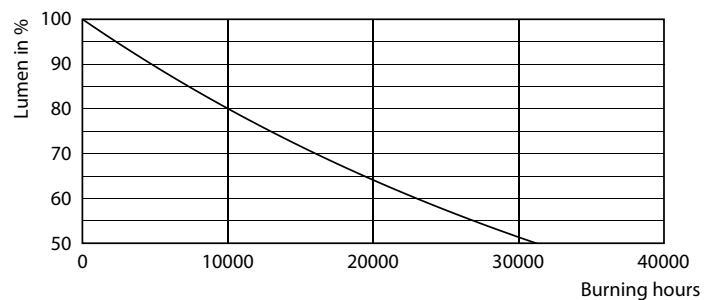

Rysunki techniczne

Product	D	C
LED classic 200W A95 E27 WW FR ND 1PF	95 mm	165 mm

Dane fotometryczne

Spectral Power Distribution Colour - LED classic 200W A95 E27 WW FR ND 1PF

Light Distribution Diagram - LED classic 200W A95 E27 WW FR ND 1PF

Żarówki LED z klasycznym żarnikiem

Dane fotometryczne

General uniform lighting - LED classic 200W A95 E27 WW FR ND 1PF

Okres eksploatacji

Life Expectancy Diagram - LED classic 200W A95 E27 WW FR ND 1PF

Lumen Maintenance Diagram - LED classic 200W A95 E27 WW FR ND 1PF