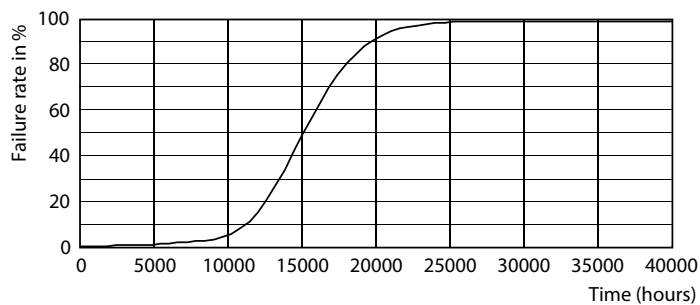

Żarówki LED z klasycznym żarnikiem

Dane fotometryczne

General uniform lighting - LED classic 200W A95 E27 WW FR ND 1PF

Okres eksploatacji

Life Expectancy Diagram - LED classic 200W A95 E27 WW FR ND 1PF