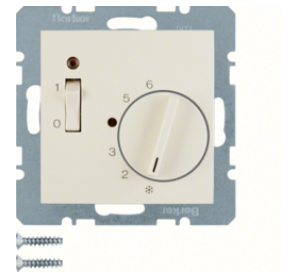

20268982

**Regulator temperatury pomieszczenia z zestykiem zmiennym i elementem centralnym**

Opis	Opak.	GrRab	Cena	Nr katalogowy
B.Kwadrat Reg. temp. pom. st. zm. i el. centr., krem	1	BER	311,00 zł / szt.	<b>20268982</b>
B.Kwadrat Reg. temp. pom. st. zm. i el. centr. biały	1	BER	311,00 zł / szt.	<b>20268989</b>
B.3/B.7 Reg. temp. pom. st. zm. i el. centr. biały	1	BER	315,00 zł / szt.	<b>20261909</b>
B.X Reg. temp. pom. st. zm. i el. centr., ant	1	BER	331,00 zł / szt.	<b>20261606</b>
B.X Reg. temp. pom. st. zm. i el. centr. alu	1	BER	339,00 zł / szt.	<b>20261404</b>

20308982

**Regulator temperatury pomieszczenia z zestykiem zwiernym, elementem centralnym, łącznikiem i diodą**

Opis	Opak.	GrRab	Cena	Nr katalogowy
B.Kwadrat Reg. temp. pom. st. zw., el. centr., łącznikiem i diodą, krem	1	BER	305,00 zł / szt.	<b>20308982</b>
B.Kwadrat Reg. temp. pom. st. zw., el. centr., łącz. i diodą biały	1	BER	305,00 zł / szt.	<b>20308989</b>
B.3/B.7 Reg. temp. pom. st. zw., el. centr., łącznikiem i diodą biały	1	BER	311,00 zł / szt.	<b>20301909</b>
B.X Reg. temp. pom. st. zw., el. centr., łącznikiem i diodą, ant	1	BER	328,00 zł / szt.	<b>20301606</b>
B.X Reg. temp. pom. st. zw., el. centr., łącznikiem i diodą alu	1	BER	334,00 zł / szt.	<b>20301404</b>

## Regulator temperatury pomieszczenia z zestykiem zwiernym, elementem centralnym, łącznikiem i diodą

Opis	Opak.	GrRab	Cena	Nr katalogowy
B.Kwadrat Reg. temp. pom. 24 V st. zw., el. centr., łącznikiem i diodą, krem	1	BER	341,00 zł / szt.	<b>20318982</b>
B.Kwadrat Reg. temp. pom. 24 V st. zw., el. centr., łącznikiem i diodą, biały	1	BER	341,00 zł / szt.	<b>20318989</b>
B.3/B.7 Reg. temp. pom. 24 V st. zw., el. centr., łącznikiem i diodą, biały	1	BER	343,00 zł / szt.	<b>20311909</b>
B.X Reg. temp. pom. 24 V st. zw., el. centr., łącznikiem i diodą, ant	1	BER	357,00 zł / szt.	<b>20311606</b>
B.X Reg. temp. pom. 24 V st. zw., el. centr., łącznikiem i diodą alu	1	BER	365,00 zł / szt.	<b>20311404</b>