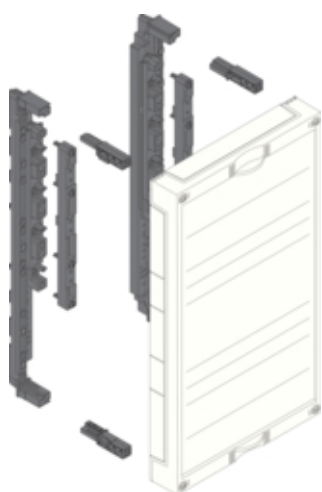

univers N Blok dla szyn zbiorczych poz. 12/20/30x5/10mm
60mm 4/5-pol. 450x250mm

UE31E0A

Konstrukcja

Liczba biegunów	4 P
Montaż	system szynowy
Zamknięta	tak

Konfiguracja

Wersja	system szynowy 60mm
--------	---------------------

Materiał

Kolor	biały
Kolor RAL	RAL 9010
Materiał	tworzywo

Wymiary

Głębokość produktu	110 mm
Wysokość produktu	450 mm
Szerokość produktu	250 mm
Wysokość szyn zbiorczych	5 / 10 mm

Dostawa

Z osłoną	tak
----------	-----