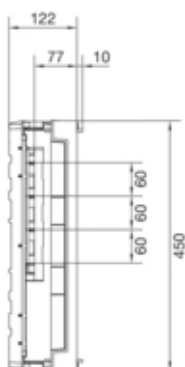

univers N Blok dla szyn zbiorczych poz. 12/20/30x5/10mm
60mm 4/5-pol. 450x250mm

UE31E0A

Konstrukcja

Liczba biegunów	4 P
Montaż	system szynowy
Zamknięta	tak

Konfiguracja

Wersja	system szynowy 60mm
--------	---------------------

Materiał

Kolor	biały
Kolor RAL	RAL 9010
Materiał	tworzywo

Wymiary

Głębokość produktu	110 mm
Wysokość produktu	450 mm
Szerokość produktu	250 mm
Wysokość szyn zbiorczych	5 / 10 mm

Dostawa

Z osłoną	tak
----------	-----