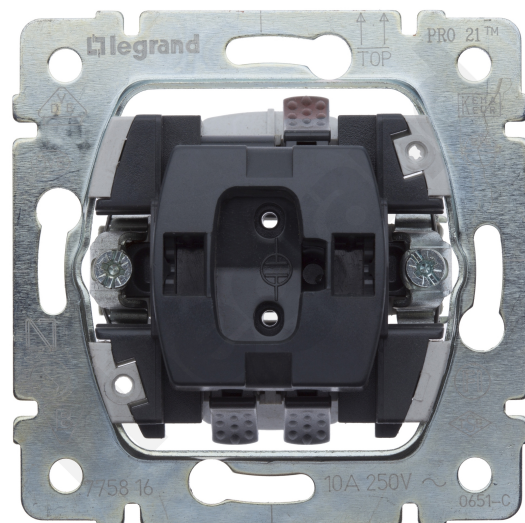

SISTENA LIFE Przycisk przełączny 10A-250V~

ref. 775816

Cena bez VAT*:
66.57 Zł. / SZT.

Wartość rabatów ustala hurtownia

Charakterystyka ogólna

Sterowanie oświetleniem Systena Life- Mechanizm z uchwytem metalowym, montaż przy pomocy pazurków lub wkrętów

- Do wyposażenia w klawisz/plakietkę i ramkę

Parametry produktu

Przyciski 10 A - 250 V~- Przycisk przełączny

- Niemożliwe podświetlenie przy użyciu neonówek z kasetami

Pliki do pobrania

[Strony katalogowe](#)