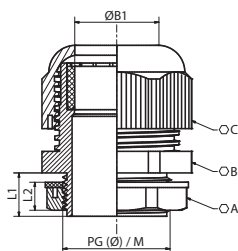

Łatwe w montażu.

Cechy szczególne:

- materiał: poliamid PA66
- temperatura pracy od -40°C do 100°C
- stopień ochrony IP68
- klasa palności UL94V-2
- dostępne rozmiary: PG7-PG48 i M12-M40
- dostępne w kolorze szarym (RAL 7035) i czarnym (RAL 9005)
- posiadają na nakrętce zintegrowane zabezpieczenie antywibracyjne

Symbol	Gwint metryczny	Ø [mm]	Kolor	L1 [mm]	L2 [mm]	OA [mm]	OB [mm]	OC [mm]	ØB1 [mm]	Zakres przewodów
DK_M-12-C/1	M12×1.5	12	czarny	8	4,7	17	15	16	7,5	3-6,5
DK_M-12-S/1	M12×1.5	12	szary	8	4,7	17	15	16	7,5	3-6,5
DK_M-16-C/1	M16×1.5	16	czarny	8	5	22	18,5	19	9	4-8
DK_M-16-S/1	M16×1.5	16	szary	8	5	22	18,5	19	9	4-8
DK_M-20-C/1	M20x1.5	20	czarny	9	5	25	23	24	13	6,7-12
DK_M-20-S/1	M20x1.5	20	szary	9	5	25	23	24	13	6,7-12
DK_M-25-C/1	M25×1.5	25	czarny	10	6	30	29	29	17,7	13-16
DK_M-25-S/1	M25×1.5	25	szary	10	6	30	29	29	17,7	13-16
DK_M-32-C/1	M32×1.5	32	czarny	11	6,5	39	37	35	21,8	18,5-21
DK_M-32-S/1	M32×1.5	32	szary	11	6,5	39	37	35	21,8	18,5-21
DK_M-40-C/1	M40×1.5	40	czarny	18	7	50	45	45	30	23-32
DK_M-40-S/1	M40×1.5	40	szary	18	7	50	45	45	30	23-32