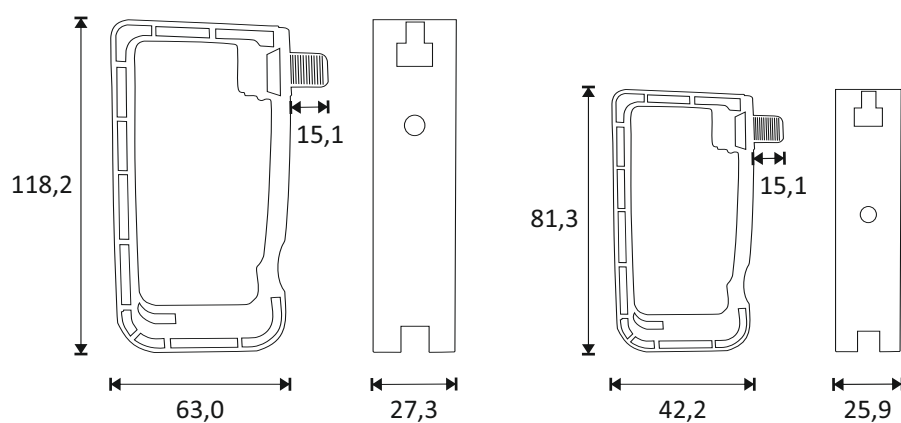

Uchwyt KSH

materiał: polipropylen
kolor: szary RAL7035
zalecany dystans: 50cm - 60cm
min. temp. montażu: -10°C
tolerancja: ±5%

TYP	DLA PRZEWODÓW NYM 3x1,5 [szt]	Ø KOŁEK MONTAŻOWY [mm]	OPAKOWANIE [szt]	
KSH-15	15	6	100	<input type="checkbox"/>
KSH-30	30	6	50	<input type="checkbox"/>