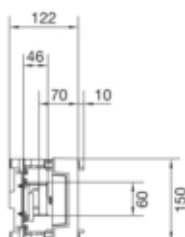

univers N Blok dla szyn zbiorczych poz. 12/20/30x5/10mm  
60mm 1-pol. 150x250mm

UE11E0

#### Konstrukcja

Liczba biegunów	1 P
Montaż	system szynowy
Zamknięta	tak

#### Wymiary

Głębokość produktu	110 mm
Wysokość produktu	150 mm
Szerokość produktu	250 mm
Wysokość szyn zbiorczych	5 / 10 mm