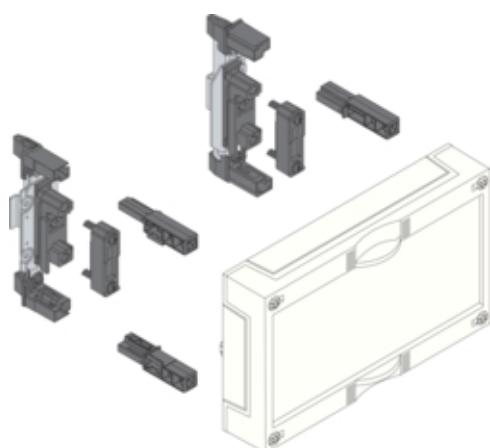

univers N Blok dla szyn zbiorczych poz. 12/20/30x5/10mm  
60mm 1-pol. 150x250mm

UE11E0

#### Konstrukcja

Liczba biegunów	1 P
Montaż	system szynowy
Zamknięta	tak

#### Wymiary

Głębokość produktu	110 mm
Wysokość produktu	150 mm
Szerokość produktu	250 mm
Wysokość szyn zbiorczych	5 / 10 mm