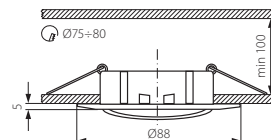

## LUTO CTX-DT

LUTO CTX-DT02B-W

LUTO CTX-DT02B-AB

LUTO CTX-DT02B-C

LUTO CTX-DT02B-C/M

- ▶ obudowa: odlew stopu aluminium
- ▶ casing: aluminum alloy cast

<b>Kanlux</b>		
LUTO CTX-DT02B-W	02590	biały / white
LUTO CTX-DT02B-AB	02594	patynowany mosiądz / antic brass
LUTO CTX-DT02B-C	02591	chrom / chrome
LUTO CTX-DT02B-C/M	02593	matowy chrom / matt chrome