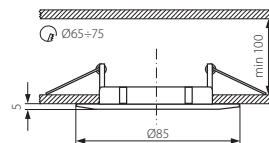

LUTO CTX-DS02B-W

LUTO CTX-DS02B-AB

LUTO CTX-DS02B-C

LUTO CTX-DS02B-C/M

- ▶ obudowa: odlew stopu aluminium
- ▶ casing: aluminum alloy cast

<b>Kanlux</b>		
LUTO CTX-DS02B-W	02580	biały / white
LUTO CTX-DS02B-AB	02584	patynowany mosiądz / antic brass
LUTO CTX-DS02B-C	02581	chrom / chrome
LUTO CTX-DS02B-C/M	02583	matowy chrom / matt chrome

## LUTO CTX-DT

LUTO CTX-DT02B-W

LUTO CTX-DT02B-AB

LUTO CTX-DT02B-C

LUTO CTX-DT02B-C/M

- ▶ obudowa: odlew stopu aluminium
- ▶ casing: aluminum alloy cast

<b>Kanlux</b>		
LUTO CTX-DT02B-W	02590	biały / white
LUTO CTX-DT02B-AB	02594	patynowany mosiądz / antic brass
LUTO CTX-DT02B-C	02591	chrom / chrome
LUTO CTX-DT02B-C/M	02593	matowy chrom / matt chrome