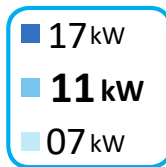

ENERG
енергия · ενέργεια

Y IJA
IE IA

3302232

ARISTON

NIMBUS COMPACT 150 S-T NET

A+++

A+

2019