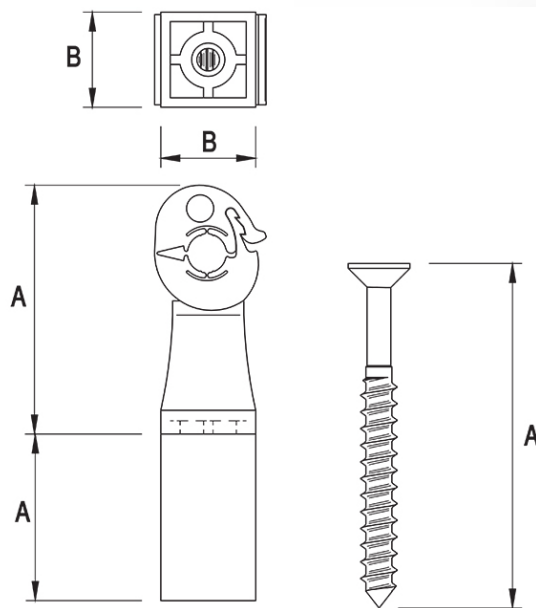

Uchwyt plastikowy z zatrzaskiem

Nr katalogowy:
12000108

Typ:
120.1

Wersja materiałowa:
PCV

Służy do prowadzenia drutu odgromowego na ścianach obiektów. Mocowany do podłoża przy użyciu kołka rozporowego. Kolor plastiku szary i brązowy. Należy stosować tylko z drutem odgromowym o przekroju O8.

TYP	Rodzaj	A	B
120.1	uchwyt	50	20