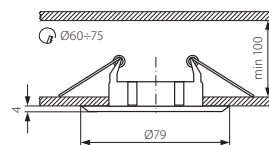

VIDI CTC-5514-W

VIDI CTC-5514-AN

VIDI CTC-5514-C

VIDI CTC-5514-C/M

VIDI CTC-5514-MPC

► obudowa: odlew stopu aluminium

► casing: aluminum alloy cast

Kanlux		
VIDI CTC-5514-W	02790	biały / white
VIDI CTC-5514-AN	02795	miedź / antic
VIDI CTC-5514-C	02791	chrom / chrome
VIDI CTC-5514-C/M	02793	matowy chrom / matt chrome
VIDI CTC-5514-MPC	02812	matowo perłowy chrom / matt pearl chrome

► obudowa: odlew stopu aluminium

► casing: aluminum alloy cast

Kanlux		
VIDI CTC-5515-W	02780	biały / white
VIDI CTC-5515-AN	02785	miedź / antic
VIDI CTC-5515-C	02781	chrom / chrome
VIDI CTC-5515-C/M	02783	matowy chrom / matt chrome
VIDI CTC-5515-MPC	02802	matowo perłowy chrom / matt pearl chrome
VIDI CTC-5515-PN	02787	perłowy nikiel / pearl nickel