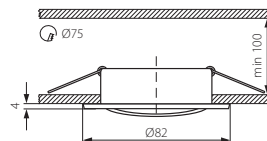

► obudowa: odlew stopu aluminium

► casing: aluminum alloy cast

Kanlux		
VIDI CTC-5515-W	02780	biały / white
VIDI CTC-5515-AN	02785	miedź / antic
VIDI CTC-5515-C	02781	chrom / chrome
VIDI CTC-5515-C/M	02783	matowy chrom / matt chrome
VIDI CTC-5515-MPC	02802	matowo perłowy chrom / matt pearl chrome
VIDI CTC-5515-PN	02787	perłowy nikiel / pearl nickel