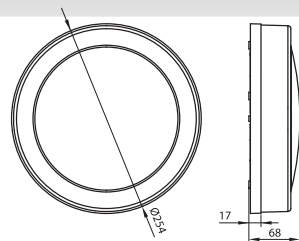

Oprawa ścienna i sufitowa

KALIPSO

KALIPSO

Rodzaj klosza	Kolor pierścienia	Nr katalogowy
mleczny	biały	D.3142M
	czarny	D.3142CM
	srebrny	D.3142SM

KALIPSO LED

Rodzaj klosza	Kolor pierścienia	Moc - 9W	
		biała neutralna	biała zimna
		Nr katalogowy	
mleczny	biały	D.3142M-BN-9W	D.3142M-BZ-9W
	czarny	D.3142CM-BN-9W	D.3142CM-BZ-9W
	srebrny	D.3142SM-BN-9W	D.3142SM-BZ-9W

KALIPSO

z radarowym czujnikiem ruchu

Rodzaj klosza	Kolor pierścienia	Nr katalogowy
mleczny	biały	D.3142RM
	czarny	D.3142CRM
	srebrny	D.3142SRM

KALIPSO LED

ze zintegrowanym radarowym czujnikiem ruchu i funkcją korytarzową

Rodzaj klosza	Kolor pierścienia	Moc - 9W	
		biała neutralna	biała zimna
		Nr katalogowy	
mleczny	biały	D.3142RM-BN-9W	D.3142RM-BZ-9W
	czarny	D.3142CRM-BN-9W	D.3142CRM-BZ-9W
	srebrny	D.3142SRM-BN-9W	D.3142SRM-BZ-9W

Moc	Biała neutralna 4000K	Biała zimna 6500K
	Strumień świetlny	
9W	900 lm	800 lm

Oprawa w kolorze złotym dostępna na zamówienie