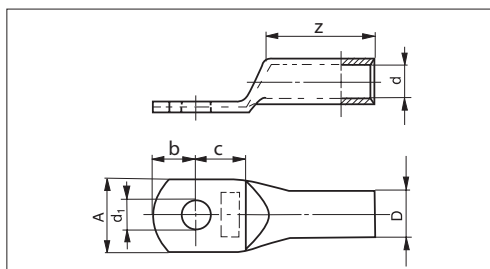

Końcówki kablowe miedziane - typu K, KS

K - bez pokrycia galwanicznego KS - cynowane galwanicznie

Przeznaczenie Do zakańczania żył miedzianych okrągłych i sektorowych na napięcia do 1kV. Zwiększają bezpieczeństwo i trwałość połączenia.

Montaż Aby trwale zamocować końcówkę, należy ją zaprasować przy użyciu prasy z odpowiednio dobranymi szczękami. Koniec żyły sektorowej przed zamocowaniem w końcówce należy przeformować na okrągły.

Dane techniczne Materiał: rury miedziane w gatunku Cu-ETP wg PN-EN 13600, PN-EN 13601. Końcówki KS posiadają cynową powłokę ochronną nakładaną galwanicznie.