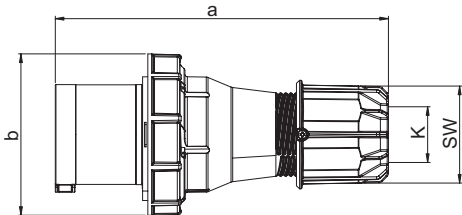

## „Power Twist“ Wtyczka przenośna 125A 2P+Z 230V IP67

Nr kat. **043-6**

- kontakt kłatkowy
- z dławnicą gwintowaną
- tworzywo sztuczne: PA6
- styki: pokryte niklem ze stykiem sterującym

**IP66/67** wodoszczelna

### Wymiary:

	125 Amp		
Bieguny	3	4	5
a	270	270	270
b	131	131	131
K przewodu $\varnothing$ [mm]	22,5-50	22,5-50	22,5-50
Typy połączeń:	Kontakt kłatkowy		
Przewód giętki [mm <sup>2</sup> ]	16-50		
Siła docisku [Ncm]	450 Ncm		
SW	81	81	81
Waga [g]	956	1064	1169