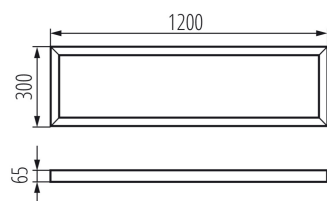

Ramka natynkowa

5905339333902

Ramki Kanlux ADTR dostępne są w różnych kolorach i rozmiarach dopasowanych do wszystkich paneli LED marki Kanlux, a także większości paneli LED dostępnych na rynku.

Ramki Kanlux ADTR są gotowe do użycia, nie wymagają wcześniejszego skręcania, co oszczędza czas i zapewnia doskonały efekt wizualny.

DANE OGÓLNE:

Kolor: biały

Miejsce montażu: do nadbudowania na suficie

Długość [mm]: 1200

Szerokość [mm]: 300

Wysokość [mm]: 65

DANE TECHNICZNE:

Materiał: stal

DANE LOGISTYCZNE:

Jednostka miary: sztuka

Jak pakowane: 1

Ilość sztuk w opakowaniu pośrednim: 1

Ilość sztuk w opakowaniu zbiorczym: 1

Masa jednostkowa netto [g]: 1760

Gramatura [g]: 2300

Długość opakowania jednostkowego [cm]: 125

Szerokość opakowania jednostkowego [cm]: 30

Wysokość opakowania jednostkowego [cm]: 8

Waga kartonu [kg]: 2.3

Szerokość kartonu [cm]: 30

Wysokość kartonu [cm]: 8

Długość kartonu [cm]: 125

Objętość kartonu [m³]: 0.03