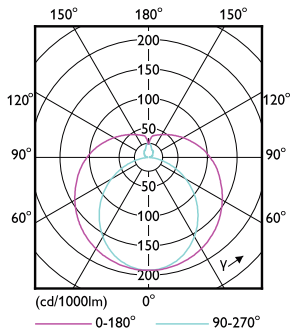

Rysunki techniczne

Ecofit LEDtube 1200mm 16W 840 T8

Product	D1	D2	A1	A2	A3
Ecofit LEDtube 1200mm 16W 840 T8	25,7 mm	28 mm	1198 mm	1205 mm	1212 mm

Dane fotometryczne

LEDtube ECO SLR 8W G13 800lm-LDD

LEDtube ECO SLR 16W G13 1600lm 840-GUL