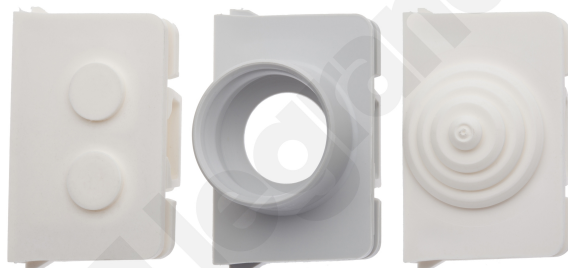

Zestaw dławików do puszki pojedynczej natynkowej

ref. 776184

Produkt wycofany

Charakterystyka ogólna

Puszki i akcesoria do montażu natynkowego mechanizmów Sistena Life

Parametry produktu

Akcesoria- Zestaw dławików do pojedynczej puszki natynkowej

- Umożliwia wprowadzenie różnych przewodów do puszki
- Kolor - Biały

Pliki do pobrania

[Strony katalogowe](#)

**Podane ceny są cenami katalogowymi producenta dla klientów biznesowych w Polsce. Nie stanowią podstawy do utrzymywania ceny odsprzedaży.*