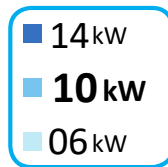

ENERG
енергия · ενέργεια

Y IJA
IE IA

3302235

ARISTON

NIMBUS FLEX 120 S -T NET R32

A++

A

2019