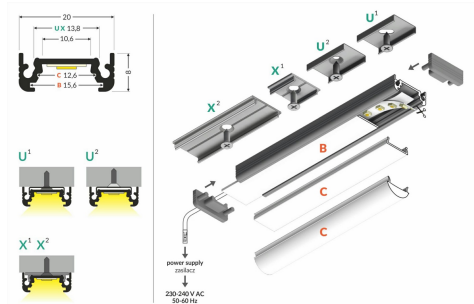

Kod produktu: 77270001 EAN: 5901597203674

Profil SURFACE10 BC/UX 2000 biały

Opis produktu

Profil SURFACE10 BC/UX 2000 biały o długości 2000 mm wykonany jest z aluminium, kolor – **biały malowany**.

Dedykowana maksymalna szerokość taśmy LED dla przedstawionego profilu wynosi **10 mm**.

Okres gwarancji produktu obejmuje **1 rok**.

Nazwa parametru	Wartość
Nazwa	Profil SURFACE10 BC/UX 2000 biały
Gwarancja (lata)	1 rok
Materiał	aluminium
Maksymalna szerokość Taśmy LED	10 mm
Zastosowanie profilu	nawierzchniowe
Wykończenie	anodowany
Kolor	biały malowany
Długość	2000 mm

Nazwa parametru	Wartość
Szerokość	20 mm
Wysokość	8 mm

Opakowanie zbiorcze

Ilość szt/ taśmy w
metrach

1