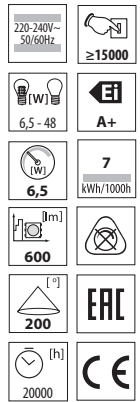

## BILO 6,5W LED SMD

BILO 6,5W T SMD E14

BILO 6,5W T SMD E27

BILO 6,5W T SMD E14

BILO 6,5W T SMD E27

**Kanlux**

BILO 6,5W T SMDE27-WW	23420	E27	3000
BILO 6,5W T SMDE27-NW	23421	E27	4000
BILO 6,5W T SMDE14-WW	23422	E14	3000
BILO 6,5W T SMDE14-NW	23423	E14	4000

## TOMI LED GU10

TOMI LED1,2W GU10

**Kanlux**

TOMI LED1,2W GU10-WW	22708	1,2 - 10	3000
TOMI LED1,2W GU10-CW	22709	1,2 - 10	5300
TOMI LED1,2W GU10-NW	22822	1,2 - 11	4000