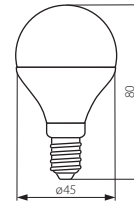

## BILO 6,5W LED SMD

BILO 6,5W T SMD E14

BILO 6,5W T SMD E27

BILO 6,5W T SMD E14

BILO 6,5W T SMD E27

**Kanlux**

BILO 6,5W T SMDE27-WW	23420	E27	3000
BILO 6,5W T SMDE27-NW	23421	E27	4000
BILO 6,5W T SMDE14-WW	23422	E14	3000
BILO 6,5W T SMDE14-NW	23423	E14	4000