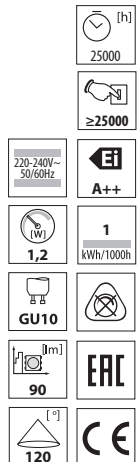

## BILO 6,5W LED SMD

BILO 6,5W T SMD E14

BILO 6,5W T SMD E27

BILO 6,5W T SMD E14

BILO 6,5W T SMD E27

**Kanlux**

BILO 6,5W T SMDE27-WW	23420	E27	3000
BILO 6,5W T SMDE27-NW	23421	E27	4000
BILO 6,5W T SMDE14-WW	23422	E14	3000
BILO 6,5W T SMDE14-NW	23423	E14	4000

## TOMI LED GU10

TOMI LED1,2W GU10

**Kanlux**

TOMI LED1,2W GU10-WW	22708	1,2 - 10	3000
TOMI LED1,2W GU10-CW	22709	1,2 - 10	5300
TOMI LED1,2W GU10-NW	22822	1,2 - 11	4000