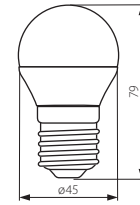

## BILO 6,5W LED SMD

BILO 6,5W T SMD E14

BILO 6,5W T SMD E27

BILO 6,5W T SMD E14

BILO 6,5W T SMD E27

**Kanlux**

BILO 6,5W T SMDE27-WW	23420	E27	3000
BILO 6,5W T SMDE27-NW	23421	E27	4000
BILO 6,5W T SMDE14-WW	23422	E14	3000
BILO 6,5W T SMDE14-NW	23423	E14	4000