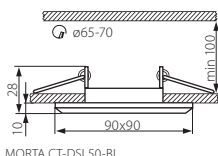

MORTA CT-DSL50-B

MORTA CT-DSL50-B

MORTA CT-DSL250-B

MORTA CT-DSL250-B

► obudowa: szkło / pierścień: stop metali nieżelaznych

► casing: glass / ring: non-ferrous metal alloy

Kanlux					
MORTA CT-DSL50-B	18510	czarny / black	max 50	1-/50	178
MORTA CT-DSL250-B	19360	czarny / black	2 x max 50	1-/25	360

MORTA CT-DSL-BL

MORTA CT-DSL50-BL

MORTA CT-DSL50-BL

MORTA CT-DSL250-BL

MORTA CT-DSL250-BL

► obudowa: szkło / pierścień: stop metali nieżelaznych

► casing: glass / ring: non-ferrous metal alloy

Kanlux					
MORTA CT-DSL50-BL	18511	niebieski / blue	max 50	1-/50	178
MORTA CT-DSL250-BL	19361	niebieski / blue	2 x max 50	1-/25	360