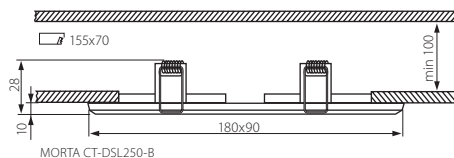

MORTA CT-DSL50-B

MORTA CT-DSL50-B

MORTA CT-DSL250-B

MORTA CT-DSL250-B

► obudowa: szkło / pierścień: stop metali nieżelaznych

► casing: glass / ring: non-ferrous metal alloy

Kanlux					
MORTA CT-DSL50-B	18510	czarny / black	max 50	1-/50	178
MORTA CT-DSL250-B	19360	czarny / black	2 x max 50	1-/25	360

MORTA CT-DSL-BL

MORTA CT-DSL50-BL

MORTA CT-DSL50-BL

MORTA CT-DSL250-BL

MORTA CT-DSL250-BL

► obudowa: szkło / pierścień: stop metali nieżelaznych

► casing: glass / ring: non-ferrous metal alloy

Kanlux					
MORTA CT-DSL50-BL	18511	niebieski / blue	max 50	1-/50	178
MORTA CT-DSL250-BL	19361	niebieski / blue	2 x max 50	1-/25	360