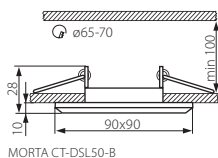

MORTA CT-DSL50-B

MORTA CT-DSL50-B

MORTA CT-DSL250-B

MORTA CT-DSL250-B

► obudowa: szkło / pierścień: stop metali nieżelaznych

► casing: glass / ring: non-ferrous metal alloy

Kanlux					
MORTA CT-DSL50-B	18510	czarny / black	max 50	1-/50	178
MORTA CT-DSL250-B	19360	czarny / black	2 x max 50	1-/25	360

MORTA CT-DSL-BL

MORTA CT-DSL50-BL

MORTA CT-DSL50-BL

MORTA CT-DSL250-BL

MORTA CT-DSL250-BL

► obudowa: szkło / pierścień: stop metali nieżelaznych

► casing: glass / ring: non-ferrous metal alloy

Kanlux					
MORTA CT-DSL50-BL	18511	niebieski / blue	max 50	1-/50	178
MORTA CT-DSL250-BL	19361	niebieski / blue	2 x max 50	1-/25	360