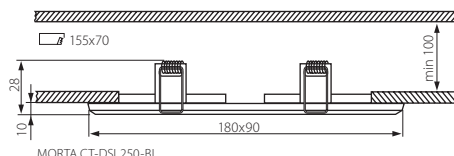

MORTA CT-DSL50-B

MORTA CT-DSL50-B

MORTA CT-DSL250-B

MORTA CT-DSL250-B

► obudowa: szkło / pierścień: stop metali nieżelaznych

► casing: glass / ring: non-ferrous metal alloy

Kanlux					
MORTA CT-DSL50-B	18510	czarny / black	max 50	1-/50	178
MORTA CT-DSL250-B	19360	czarny / black	2 x max 50	1-/25	360

MORTA CT-DSL-BL

MORTA CT-DSL50-BL

MORTA CT-DSL50-BL

MORTA CT-DSL250-BL

MORTA CT-DSL250-BL

► obudowa: szkło / pierścień: stop metali nieżelaznych

► casing: glass / ring: non-ferrous metal alloy

Kanlux					
MORTA CT-DSL50-BL	18511	niebieski / blue	max 50	1-/50	178
MORTA CT-DSL250-BL	19361	niebieski / blue	2 x max 50	1-/25	360