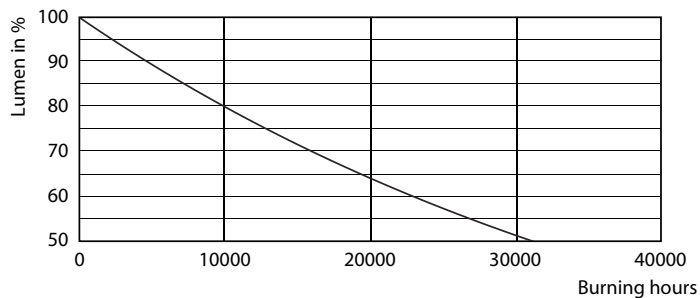

Classic LED Lamps

Okres eksploatacji

LEDbulb 60W E14 827 FR B38

LEDbulb 60W E14 827 FR B38