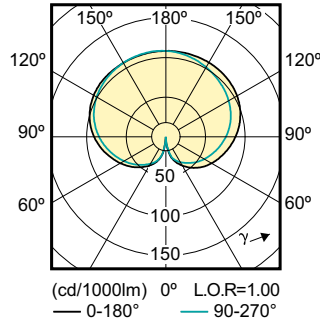

### Dane produktu

Informacje ogólne		Czas rozgrzewania lampy do 60% (Nom)	
Trzonek	E27 [ E27]		0.5 s
Zgodność z normą UE RoHS	Tak	Współczynnik mocy (Nom)	0.5
Trwałość nominalna (Nom)	15000 h	Napięcie (Nom)	220-240 V
Cykl załączania	30000X	<b>Temperatura</b>	
Dane techniczne	7-60W	Maksymalna temperatura obudowy (Nom)	50 °C
Wartość referencyjna pomiaru strumienia	Sphere	<b>Sterowanie i Ściemnianie</b>	
<b>Dane techniczne oświetlenia</b>		Ściemnialna	brak
Kod barwy	827 [ Tb 2700K]	<b>Mechanika i korpus</b>	
Strumień świetlny (Nom)	806 lm	Wykończenie żarówki	Matowy
Oznaczenie koloru	ciepłobiała (WW)	Kształt bańki	A60 [ A 60 mm]
Skorelowana temperatura barwowa (Nom)	2700 K	<b>Zatwierdzenie i Aplikacja</b>	
Skuteczność świetlna (znamionowa) (Nom)	115.00 lm/W	Klasa energooszczędności	E
Jednorodność barw	<6	Zużycie energii elektrycznej w kWh/1000 h	7 kWh
Wskaźnik oddawania barw (Nom)	80	Numer rejestracji EPREL	387366
LLMF At End Of Nominal Lifetime (Nom)	70 %	<b>Dane produktu</b>	
<b>Eksploatacja i połączenie elektryczne</b>		Pełny kod produktu	871869647218701
Częstotliwość wejściowa	50 Hz	Nazwa produktu na zamówieniu	LED classic 60W A60 E27 WW FR ND 1CT/10
Power (Rated) (Nom)	7 W		
Lamp Current (Nom)	60 mA		
Czas uruchomienia (Nom)	0,5 s		

### Rysunki techniczne

LED classic 60W A60 E27 WW FR ND 1CT/10

Product	D	C
LED classic 60W A60 E27 WW FR ND 1CT/10	60 mm	110 mm

### Dane fotometryczne

LED Lamps, LEDClassic 60W A60 E27 2700K 806lm

LED Lamps, LEDClassic 60W A60 E27 2700K 806lm FR

INCA 60W 1xInca 230V AC	
1 x 806 lm	
<b>Beam intensity diagram</b>	<b>Quantity estimation diagram</b>
<b>Utilization factor table</b>	<b>Luminance Table</b>