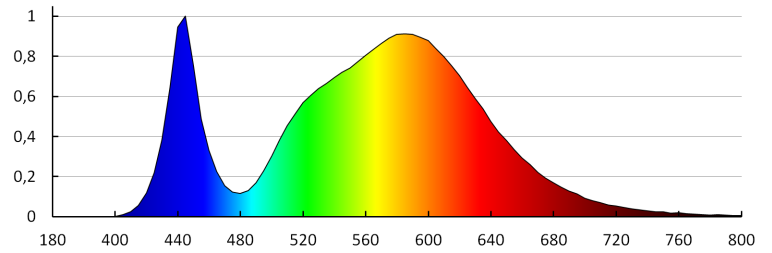

Taśma LED

AKCESORIA:

19030 CONNECTOR 8 Konektor do taśmy LED, CONNECTOR 8 (19030)

19032 CONNECTOR 8-CP Konektor do taśmy LED, CONNECTOR 8-CP (19032)

19033 CONNECTOR 8-CPC Konektor do taśmy LED, CONNECTOR 8-CPC (19033)