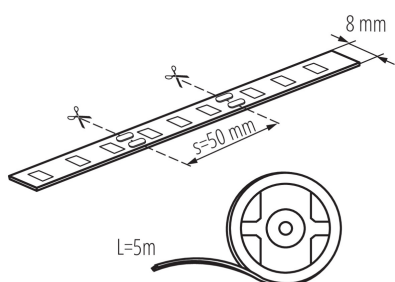

Taśma LED

Seria taśm LEDS z linii BASIC to zupełna nowość w ofercie. LEDS to nowoczesne i innowacyjne paski o charakterze dekoracyjnym, idealne do zastosowań domowych, które mogą stworzyć w domu niepowtarzalne aranżacje ograniczone tylko przez naszą wyobraźnię. Charakteryzują się dużą elastycznością, dobrą przyczepnością i wysoką trwałością. Dostępne są wersje z trzema stopniami szczelności IP00, IP54 oraz zupełna nowość - IP65. W zależności od tego jakie miejsca chcemy doświetlić lub podkreślić możemy wybrać odpowiednią do naszych upodobań barwę lub kolor. W ofercie dostępne są taśmy w kolorze białym (barwa ciepła, neutralna lub zimna), niebieskim lub wielokolorowe (RGB).

DANE OGÓLNE:

Miejsce zastosowania: wewnątrz i na zewnątrz
Minimalna odległość od oświetlanego obiektu: 0,1m
Długość [mm]: 5000
Szerokość [mm]: 8

DANE TECHNICZNE:

Napięcie znamionowe [V]: 12 DC
Moc znamionowa [W]: 1m = 4,8
Klasa ochronności przed porażeniem elektrycznym: III
Rodzaj diody: LED SMD
Strumień świetlny [lm]: 1m = 425
Barwa światła: biała
Temperatura barwowa [K]: 4000
Jednolitość barw [SDCM]: ≤6
Współczynnik oddawania barw Ra: ≥80
Znamionowa trwałość lampy [h]: 15000
Ilość cykli wł/wył: ≥10000
Zakres temperatury otoczenia, na którą może być narażony wyrób [°C]: 5÷25
Rodzaj przyłącza: wolne końce przewodów
W skład oprawy wchodzi wbudowane lampy LED o klasach energetycznych: A++,A+,A
Stopień IP: 65

Taśma LED

AKCESORIA:

19030 CONNECTOR 8 Konektor do taśmy LED, CONNECTOR 8 (19030)

19032 CONNECTOR 8-CP Konektor do taśmy LED, CONNECTOR 8-CP (19032)

19033 CONNECTOR 8-CPC Konektor do taśmy LED, CONNECTOR 8-CPC (19033)