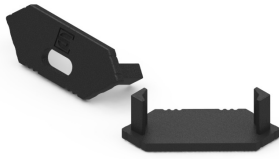

## Zaślepka do profilu aluminiowego narożnego czarna 20szt

### Opis produktu

Zaślepka do profilu aluminiowego narożnego w kolorze czarnym.

Nazwa parametru	Wartość
Zastosowanie	do profilu aluminiowego narożnego
Materiał	tworzywo sztuczne

Nazwa parametru	Wartość
Kolor	czarny
Kod produktu	479099
Klasyfikacja GPC	10003056 - Oświetlenie akcentujące
Status	Aktywny (w sprzedaży)
Zawartość netto produktu	10
Jednostka gsl	szt