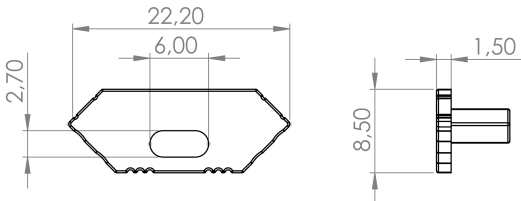

### Opis produktu

Zaślepka do profilu aluminiowego narożnego w kolorze czarnym.

Nazwa parametru	Wartość
Zastosowanie	do profilu aluminiowego narożnego
Materiał	tworzywo sztuczne

Nazwa parametru	Wartość
Kolor	czarny
Kod produktu	479099
Klasyfikacja GPC	10003056 - Oświetlenie akcentujące
Status	Aktywny (w sprzedaży)
Zawartość netto produktu	10
Jednostka gsl	szt

**Opakowanie jednostkowe**

Szerokość [mm] **120**  
Wysokość [mm] **10**  
Długość [mm] **80**  
Waga [kg] **0,009**

**Opakowanie zbiorcze**

Ilość szt/ taśmy w metrach **100**  
Szerokość [mm] **200**  
Wysokość [mm] **100**  
Długość [mm] **300**  
Waga [kg] **1**

**Europaleta**

Ilość szt/ taśmy w metrach **16000**  
Ilość zbiorcza **160**  
Waga [kg] **190**  
Waga [kg] **190**  
Wysokość palety [mm] **1000**