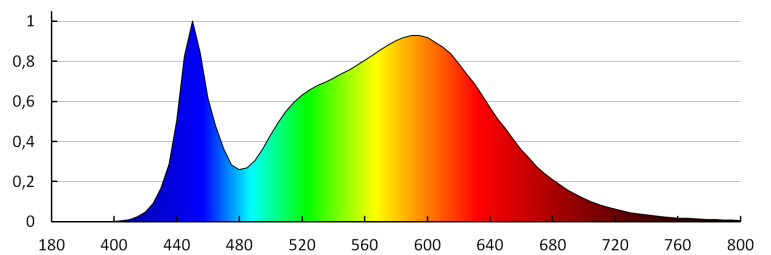

24641 TYBIA LED 38W-NW-SE

Plafoniera LED

Czas nagrzewania lampy [s]: ≤ 1
Czas zapłonu lampy [s]: $\leq 0,5$
Częstotliwość pracy czujnika [MHz]: 5800
kąt działania czujnika [°]: H360
Nastawa poziomu natężenia oświetlenia, przy którym czujnik wykrywa ruch [lx]: 2/10/50/off
Stopień IP: 20
Zasięg czujnika [m]: max 9,5

KANLUX S.A. (kat 24641) TYBIA LED 38W-NW-SE / LDC (Polar)