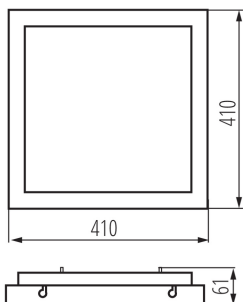

Plafoniera LED

Kanlux TYBIA LED to oprawa oświetlenia ogólnego, w której zastosowano diody SMD. Montaż oprawy Kanlux TYBIA LED w korytarzach, klatkach schodowych, pokojach socjalnych czy gospodarczych, gwarantuje znaczne oszczędności nie tylko związane z poborem energii, ale także jej długoterminową, bezobsługową eksploatacją. Wersja plafonierki Kanlux TYBIA SE wyposażona jest w mikrofalowy czujnik ruchu.

DANE OGÓLNE:

Kolor: szary / biały
Miejsce montażu: do nadbudowania na suficie
Miejsce zastosowania: wewnątrz
Mikroprzerwa pomiędzy stykami przełącznika: tak
Minimalna odległość od oświetlanego obiektu: 0,5m
Możliwość współpracy ze ściemniaczem: nie
Wykrywanie ruchu: tak
Wymienne źródło światła: nie
Długość [mm]: 410
Szerokość [mm]: 410
Wysokość [mm]: 61
Regulacja czułości: tak
Zintegrowane źródło światła LED: tak

DANE TECHNICZNE:

Napięcie znamionowe [V]: 220-240 AC
Częstotliwość znamionowa [Hz]: 50/60
Moc maksymalna [W]: 38
Klasa ochronności przed porażeniem elektrycznym: I
Materiał klosza: PMMA
Rodzaj diody: LED SMD
Strumień świetlny [lm]: 3800
Barwa światła: biała
Temperatura barwowa [K]: 4000
Jednolitość barw [SDCM]: ≤6
Współczynnik oddawania barw Ra: ≥80
Trwałość [h]: 30000
Ilość cykli wł/wył: ≥20000
Kąt świecenia [°]: 110
Skuteczność świetlna lampy [lm/W]: 100
Zakres temperatury otoczenia, na którą może być narażony wyrób [°C]: 5÷25
Materiał obudowy: stop aluminium
Rodzaj czujnika: mikrofalowy
Rodzaj przyłącza: kostka samozaciskowa
Zakres przekrojów stosowanych przewodów [mm²]: 1-2,5
W skład oprawy wchodzi wbudowane lampy LED o klasach energetycznych: A++,A+,A
Czas działania czujnika [sekunda-minuta]: 5-15