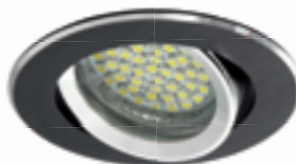

EVIT CT-DTO50-AL

EVIT CT-DTL50-AL

EVIT CT-DTO50-AL

EVIT CT-DTL50-AL

- ▶ obudowa, pierścień: odlew stopu aluminium
- ▶ casing, ring: aluminum alloy cast

Kanlux			
EVIT CT-DTO50-AL	18561	aluminium / aluminum	76
EVIT CT-DTL50-AL	18560	aluminium / aluminum	85

12V													
-----	--	--	--	--	--	--	--	--	--	--	--	--	--

GWEN CT

GWEN CT-DTO50-B

GWEN CT-DTL50-B

GWEN CT-DTO50-B

GWEN CT-DTL50-B

- ▶ obudowa, pierścień: aluminium szczotkowane
- ▶ casing, ring: brushed aluminum