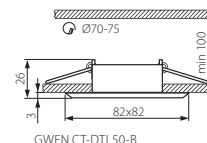

EVIT CT-DTO50-AL

EVIT CT-DTL50-AL

EVIT CT-DTO50-AL

EVIT CT-DTL50-AL

- ▶ obudowa, pierścień: odlew stopu aluminium
- ▶ casing, ring: aluminum alloy cast

Kanlux			
EVIT CT-DTO50-AL	18561	aluminium / aluminum	76
EVIT CT-DTL50-AL	18560	aluminium / aluminum	85

12V													
-----	--	--	--	--	--	--	--	--	--	--	--	--	--

GWEN CT

GWEN CT-DTO50-B

GWEN CT-DTL50-B

GWEN CT-DTO50-B

GWEN CT-DTL50-B

- ▶ obudowa, pierścień: aluminium szczotkowane
- ▶ casing, ring: brushed aluminum