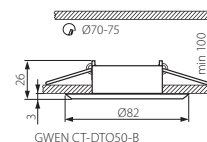

EVIT CT-DTO50-AL

EVIT CT-DTL50-AL

EVIT CT-DTO50-AL

EVIT CT-DTL50-AL

- ▶ obudowa, pierścień: odlew stopu aluminium
- ▶ casing, ring: aluminum alloy cast

Kanlux			
EVIT CT-DTO50-AL	18561	aluminium / aluminum	76
EVIT CT-DTL50-AL	18560	aluminium / aluminum	85

12V													
-----	--	--	--	--	--	--	--	--	--	--	--	--	--

GWEN CT

GWEN CT-DTO50-B

GWEN CT-DTL50-B

GWEN CT-DTO50-B

GWEN CT-DTL50-B

- ▶ obudowa, pierścień: aluminium szczotkowane
- ▶ casing, ring: brushed aluminum