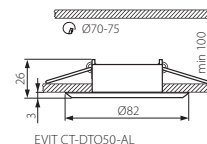

EVIT CT-DTO50-AL

EVIT CT-DTL50-AL

EVIT CT-DTO50-AL

EVIT CT-DTL50-AL

- ▶ obudowa, pierścień: odlew stopu aluminium
- ▶ casing, ring: aluminum alloy cast

Kanlux			
EVIT CT-DTO50-AL	18561	aluminium / aluminum	76
EVIT CT-DTL50-AL	18560	aluminium / aluminum	85

12V													
-----	--	--	--	--	--	--	--	--	--	--	--	--	--

GWEN CT

GWEN CT-DTO50-B

GWEN CT-DTL50-B

GWEN CT-DTO50-B

GWEN CT-DTL50-B

- ▶ obudowa, pierścień: aluminium szczotkowane
- ▶ casing, ring: brushed aluminum

Kanlux			
GWEN CT-DTO50-B	18531	czarny / black	70
GWEN CT-DTL50-B	18530	czarny / black	82

12V													
-----	--	--	--	--	--	--	--	--	--	--	--	--	--