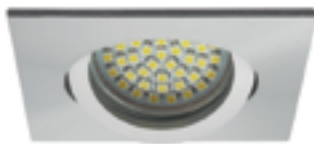

EVIT CT-DTO50-AL

EVIT CT-DTL50-AL

EVIT CT-DTO50-AL

EVIT CT-DTL50-AL

- ▶ obudowa, pierścień: odlew stopu aluminium
- ▶ casing, ring: aluminum alloy cast

Kanlux			
EVIT CT-DTO50-AL	18561	aluminium / aluminum	76
EVIT CT-DTL50-AL	18560	aluminium / aluminum	85

12V													
-----	--	--	--	--	--	--	--	--	--	--	--	--	--

GWEN CT

GWEN CT-DTO50-B

GWEN CT-DTL50-B

GWEN CT-DTO50-B

GWEN CT-DTL50-B

- ▶ obudowa, pierścień: aluminium szczotkowane
- ▶ casing, ring: brushed aluminum