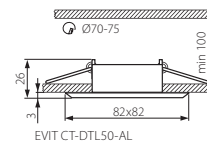

EVIT CT-DTO50-AL

EVIT CT-DTL50-AL

EVIT CT-DTO50-AL

EVIT CT-DTL50-AL

- ▶ obudowa, pierścień: odlew stopu aluminium
- ▶ casing, ring: aluminum alloy cast

Kanlux			
EVIT CT-DTO50-AL	18561	aluminium / aluminum	76
EVIT CT-DTL50-AL	18560	aluminium / aluminum	85

12V													
-----	--	--	--	--	--	--	--	--	--	--	--	--	--

GWEN CT

GWEN CT-DTO50-B

GWEN CT-DTL50-B

GWEN CT-DTO50-B

GWEN CT-DTL50-B

- ▶ obudowa, pierścień: aluminium szczotkowane
- ▶ casing, ring: brushed aluminum