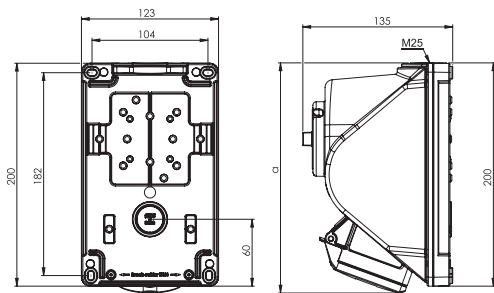

„Combo Pol“ Gniazdo stałe z wyłącznikiem 0-1 32A 3P+Z 400V IP44

Nr kat. **96062440W**

- CEE 16A 3P do 32A 5P
- zaciski śrubowe
- tworzywo sztuczne: PA6
- styki niklowane

IP44 bryzgoszczelne
IP67 wodoszczelne na życzenie

Connection
to the future

Wymiary:

	32 Amp		
Bieguny	3	4	5
a	211	211	212
Typy połączeń:		Zaciski śrubowe	
Przewód giętki [mm ²]		2,5-6	
Przewód sztywny [mm ²]		2,5-10	
Waga [g]	755	780	805

PCE Polska Sp. z o. o.
ul. Zielona 12
58-200 Dzierżoniów
TEL. +48 74 831 76 00
FAX. + 48 74 831 17 00
MAIL: pce@pce.pl
www.pce.pl