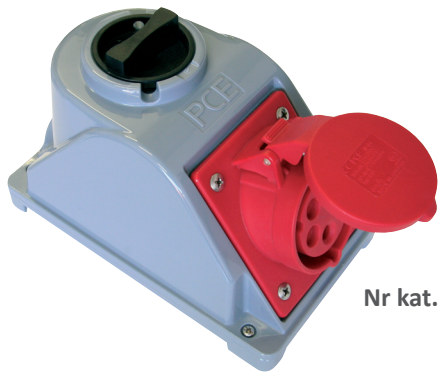

„Combo Pol“ Gniazdo stałe z wyłącznikiem 0-1 32A 3P+Z 400V IP44

Nr kat. **96062440W**

- CEE 16A 3P do 32A 5P
- zaciski śrubowe
- tworzywo sztuczne: PA6
- styki niklowane

IP44 bryzgoszczelne
IP67 wodoszczelne na życzenie

Connection
to the future

Wymiary:

	32 Amp		
Bieguny	3	4	5
a	211	211	212
Typy połączeń:		Zaciski śrubowe	
Przewód giętki [mm ²]		2,5-6	
Przewód sztywny [mm ²]		2,5-10	
Waga [g]	755	780	805

PCE Polska Sp. z o. o.
ul. Zielona 12
58-200 Dzierżoniów
TEL. +48 74 831 76 00
FAX. + 48 74 831 17 00
MAIL: pce@pce.pl
www.pce.pl