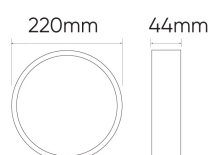

Kod produktu: 200944 EAN: 5905378200944

Ramka okrągła do montażu natynkowego Downlightu MOLLY 24W

Opis produktu

Nowa seria opraw typu Downlight LED to aż 32 produkty o mocy od 5W do 24W. Szeroki wybór mocy w połączeniu z ich minimalistycznym designem sprawia, że oprawy sprawdzą się w każdego rodzaju wnętrzach – od gabinetu lekarskiego, przez stylowy butik czy domowy salon.

Wszystkie modele dostępne są w wersji okrągłej i kwadratowej. Dzięki Ra>80 dają efekt zbliżony do naturalnego światła.

Średnica lampy

Materiał (obudowa)

Nazwa parametru	Wartość
Gwarancja (lata)	3
Waga	110 g
Kolor	Biały
Średnica lampy	220 mm
Materiał (obudowa)	Poliwęglan

Nazwa parametru	Wartość
Wysokość	43,8 mm

Opakowanie jednostkowe

Szerokość [mm] **226**
Wysokość [mm] **48**
Długość [mm] **226**
Waga [kg] **0,18**

Opakowanie zbiorcze

Ilość szt/ taśmy w metrach **40**
Szerokość [mm] **510**
Wysokość [mm] **472**
Długość [mm] **472**
Waga [kg] **8**
Objętość [m³] **0,11361984**