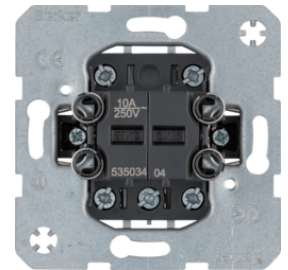

Łączniki dwuklawiszowe przyciskowe (zwierne)

Opis	Opak.	GrRab	Cena	Nr katalogowy
one.platform Łącznik 2-klawiszowy przyciskowy, 2 zestyki zwierne	10	BER	20,80 zł / szt.	535035
one.platform Łącznik 2-klaw. przyciskowy, 2 zestyki zwierne oddz. zac. wej.	10	BER	28,40 zł / szt.	53503503
one.platform Łącznik 2-klawiszowy przyc., 1 zestyk zwierny, 1 zestyk rozwierny	10	BER	43,40 zł / szt.	503501
one.platform Łącznik 2-klaw. przyciskowy 2 x zestyk zmienny z oddz. zac. wej.	10	BER	54,50 zł / szt.	53503808
one.platform Łącznik 2-klaw. grupowy przyciskowy, 4 styki zwierne	10	BER	45,80 zł / szt.	53503404

Łącznik 2-klawiszowy przyciskowy

Opis	Opak.	GrRab	Cena	Nr katalogowy
one.platform Łącznik 2-klaw. przyciskowy 2 x zestyk zmienny z oddz. zac. wej.	10	BER	54,50 zł / szt.	53503808

Łącznik grupowy przyciskowy 2-klawiszowy

Opis	Opak.	GrRab	Cena	Nr katalogowy
one.platform Łącznik 2-klaw. grupowy przyciskowy, 4 styki zwierne	10	BER	45,80 zł / szt.	53503404

53503404