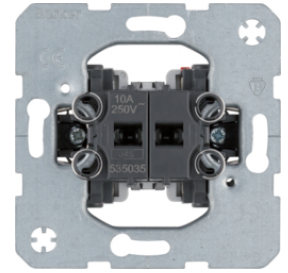

Łączniki dwuklawiszowe przyciskowe (zwierne)

Opis	Opak.	GrRab	Cena	Nr katalogowy
one.platform Łącznik 2-klawiszowy przyciskowy, 2 zestyki zwierne	10	BER	20,80 zł / szt.	535035
one.platform Łącznik 2-klaw. przyciskowy, 2 zestyki zwierne oddz. zac. wej.	10	BER	28,40 zł / szt.	53503503
one.platform Łącznik 2-klawiszowy przyc., 1 zestyk zwierny, 1 zestyk rozwierny	10	BER	43,40 zł / szt.	503501
one.platform Łącznik 2-klaw. przyciskowy 2 x zestyk zmienny z oddz. zac. wej.	10	BER	54,50 zł / szt.	53503808
one.platform Łącznik 2-klaw. grupowy przyciskowy, 4 styki zwierne	10	BER	45,80 zł / szt.	53503404

535035

Łącznik 2-klawiszowy przyciskowy

Opis	Opak.	GrRab	Cena	Nr katalogowy
one.platform Łącznik 2-klaw. przyciskowy 2 x zestyk zmienny z oddz. zac. wej.	10	BER	54,50 zł / szt.	53503808