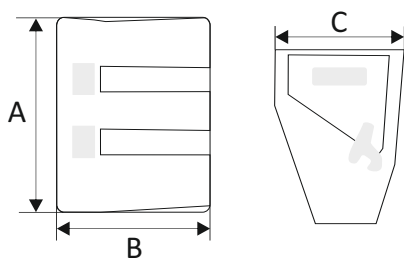

TYP	TYP PRZEWODU	PRZEKRÓJ PRZEWODU [mm <sup>2</sup> ]	LICZBA PÓL	 WYMIARY A x B x C [mm]	 OPAKOWANIE [szt]	RYSUNEK
PC-232	drut/linka	0,2 - 4	2	12,4 x 20,7 x 14,5	50	
PC-233	drut/linka	0,2 - 4	3	17,0 x 20,7 x 14,5	50	
PC-235	drut/linka	0,2 - 4	5	26,0 x 20,7 x 14,5	30	

## Szybkozłączki oświetleniowe PC

materiał obudowy: poliamid 66 + miedź cynowana + stal

napięcie znamionowe: 450 V

zgodne z: UL 94 V-2

temp. pracy: do +105°C

tolerancja: ±5%

TYP	PRZEKRÓJ PRZEWODU		LICZBA PÓL	PRĄD ZNAMIONOWY	WYMIARY A x B x C [mm]	OPAKOWANIE [szt]		RYSUNEK
	ZASILANIE [mm <sup>2</sup> ]	OŚWIETLENIE [mm <sup>2</sup> ]						
PC-301	0,75 - 2,5	0,5 - 2,5	1	24,0	20,8 x 9,5 x 15,8	100		
PC-302	0,75 - 2,5	0,5 - 2,5	2	17,5	20,8 x 9,5 x 15,8	100		

## Szybkozłączki PC-863

materiał: poliamid + stal nierdzewna + miedź cynowana

napięcie: 450V

prąd znamionowy: 41A

klasa palności: V-0

temp. pracy: do +85°C

tolerancja: ±5%

TYP	TYP PRZEWODU	PRZEKRÓJ PRZEWODU [mm <sup>2</sup> ]	LICZBA PÓL	WYMIARY A x B x C [mm]	OPAKOWANIE [szt]	RYSUNEK
PC-863	drut/linka	2,5 - 6	3	25,5 x 14,2 x 20,0	50	