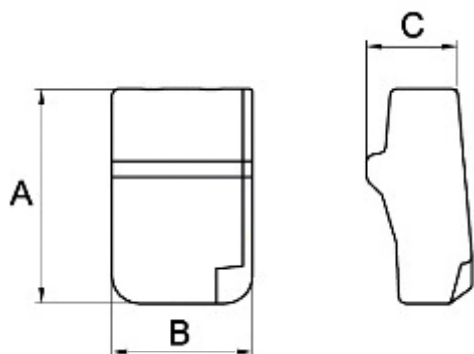

## SZYBKOZŁĄCZKI - PC

materiał: poliwęglan + stal nierdzewna + miedź cynowana

napięcie: 450 V

prąd znamionowy: 24 A

klasa palności: V-0

temp. pracy: do +85°C

tolerancja: ±5%

TYP	TYP PRZEWODU	PRZEKRÓJ PRZEWODU [mm <sup>2</sup> ]	LICZBA PÓL	WYMIARY A x B x C [mm]	OPAKOWANIE [szt]	RYSUNEK
PC-2252	drut	0,5 - 2,5	2	16,0 x 10,5 x 7,3	100	
PC-2253	drut	0,5 - 2,5	3	16,0 x 14,9 x 7,3	100	
PC-2254	drut	0,5 - 2,5	4	16,0 x 19,3 x 7,3	100	
PC-2255	drut	0,5 - 2,5	5	16,0 x 23,7 x 7,3	100	
PC-2256	drut	0,5 - 2,5	6	16,0 x 28,1 x 7,3	100	
PC-2258	drut	0,5 - 2,5	8	16,0 x 13,8 x 7,3	50	

TYP	TYP PRZEWODU	PRZEKRÓJ PRZEWODU [mm <sup>2</sup> ]	LICZBA PÓL	 WYMIARY A x B x C [mm]	 OPAKOWANIE [szt]	RYSUNEK
PC-232	drut/linka	0,2 - 4	2	12,4 x 20,7 x 14,5	50	
PC-233	drut/linka	0,2 - 4	3	17,0 x 20,7 x 14,5	50	
PC-235	drut/linka	0,2 - 4	5	26,0 x 20,7 x 14,5	30	

## Szybkozłączki oświetleniowe PC

materiał obudowy: poliamid 66 + miedź cynowana + stal

napięcie znamionowe: 450 V

zgodne z: UL 94 V-2

temp. pracy: do +105°C

tolerancja: ±5%

TYP	PRZEKRÓJ PRZEWODU		LICZBA PÓL	PRĄD ZNAMIONOWY	WYMIARY A x B x C [mm]	OPAKOWANIE [szt]		RYSUNEK
	ZASILANIE [mm <sup>2</sup> ]	OŚWIETLENIE [mm <sup>2</sup> ]						
PC-301	0,75 - 2,5	0,5 - 2,5	1	24,0	20,8 x 9,5 x 15,8	100		
PC-302	0,75 - 2,5	0,5 - 2,5	2	17,5	20,8 x 9,5 x 15,8	100		