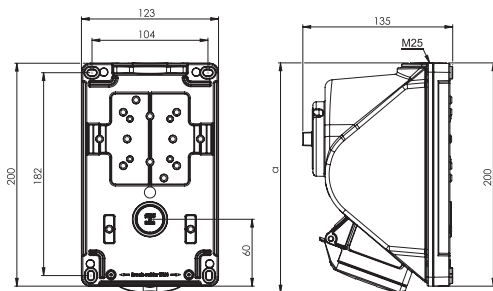

## „Combo Pol“ Gniazdo stałe z wyłącznikiem 0-1 16A 3P+Z 400V IP44

Nr kat. **96061440W**

- CEE 16A 3P do 32A 5P
- zaciski śrubowe
- tworzywo sztuczne: PA6
- styki niklowane

**IP44** bryzgoszczelne  
**IP67** wodoszczelne na życzenie

### Wymiary:

	16 Amp		
Bieguny	3	4	5
a	208	209	207
Typy połączeń:		Zaciski śrubowe	
Przewód giętki [mm <sup>2</sup> ]		1-2,5	
Przewód sztywny [mm <sup>2</sup> ]		1-4	
Waga [g]	675	695	705

**PCE Polska Sp. z o. o.**