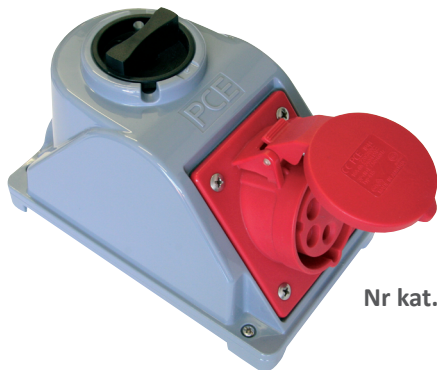

## „Combo Pol“ Gniazdo stałe z wyłącznikiem 0-1 16A 3P+Z 400V IP44

Nr kat. **96061440W**

- CEE 16A 3P do 32A 5P
- zaciski śrubowe
- tworzywo sztuczne: PA6
- styki niklowane

**IP44** bryzgoszczelne  
**IP67** wodoszczelne na życzenie

### Wymiary:

	16 Amp		
Bieguny	3	4	5
a	208	209	207
Typy połączeń:		Zaciski śrubowe	
Przewód giętki [mm <sup>2</sup> ]		1-2,5	
Przewód sztywny [mm <sup>2</sup> ]		1-4	
Waga [g]	675	695	705

**PCE Polska Sp. z o. o.**